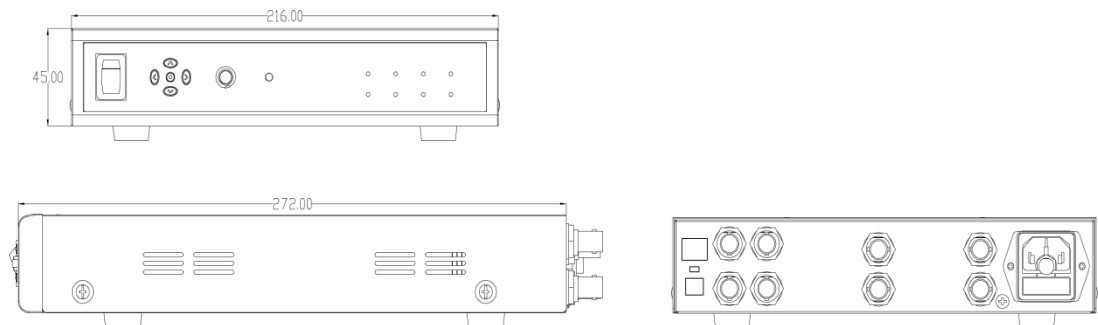

仕様書

【仕様】

商品名	ズームコントロール4台用カメラ駆動ユニット
型式	SCPU-A540
ユニット本体	
入力端子数	4ch(BNC)
入力信号	Ex-SDI
出力端子数	映像出力: 4ch(BNC)
出力信号	AHD2.0 1080P 25/30fps
OSDコントロール	5Kyes ボタン
ズームコントローラー	ズームイン/アウト フォーカス調整
Ch切り替えボタン	プッシュ式(ローテーション)
一般仕様	
定格電源電圧	AC100V
最大伝送距離	5C-2V:約230m 3C-2V:約100m
供給可能電圧	DC24V/1.0A 10W(各ch)
外形寸法(W x H x L)	216 x 45 x 272 mm
質量	約2.5 kg
温度範囲	使用時: - 10 ~ + 50 °C 保存時: - 20 ~ + 60 °C
湿度範囲(最大値)	使用時: RH 80% 保存時: RH 90%
付属品	電源コード、取扱説明書、保証書、ゴム脚×4

【外形寸法図】

単位: mm

※製品の仕様および外観は、予告なく変更することがあります。