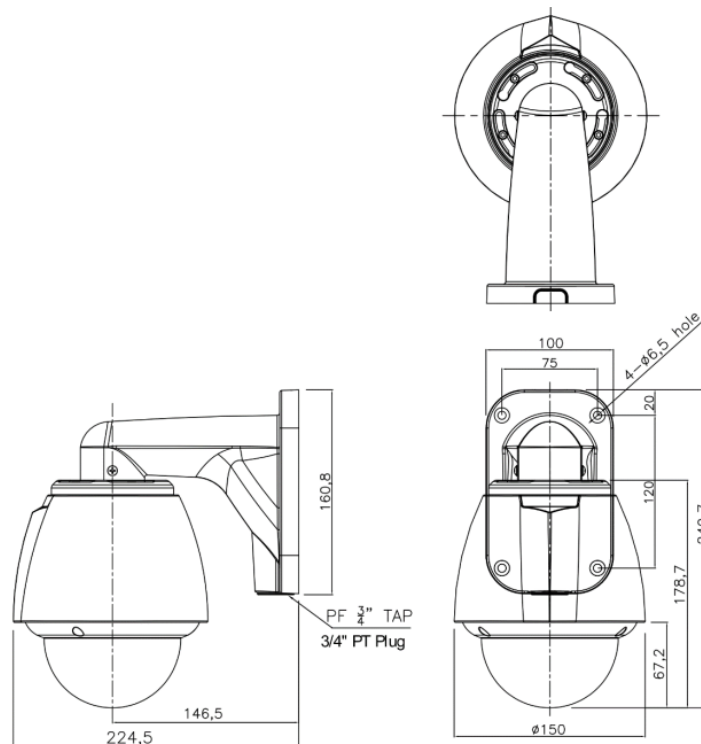

仕様書

【仕様】

商品名	パンチルトズームカメラ（壁付け型）
型式	VTP10C5VE-W
カメラ部	
撮像素子	1/2.8型SONY STARVIS CMOSセンサー
有効画素数	約213万画素、1945（水平）×1097（垂直）
HDアナログ出力	HD-TVI 1.0Vp-p 75Ω(BNC)
解像度	1920（水平）×1080（垂直） 25/30fps
画角	水平：55.1° ～ 7.1° 垂直：31.8° ～4.1°
最低被写体照度	カラー：0.1Lux B/W：0.05Lux
デイナイト	あり（自動/カラー/白黒）
SN比	50dB以上
電子シャッター	1/30秒 初期設定、（長時間露光モード～1秒）
ホワイトバランス	オート/マニュアル
逆光補正	オン/オフ（WDRと排他）
主な機能	
プライバシーゾーン	8ゾーン設定可能
モーション感知	ON/OFF（4ゾーンの）
デジタルズーム	最大32倍
プリセット登録数	128
デジタルノイズリダクション	LOW/MID/HIGH
フリップ機能	OFF/ON
アラーム入力	入力：4CH
システムコントロール	同軸制御、RS-485
回転台部	
水平回転範囲	360° エンドレス旋回
垂直回転範囲	-1° ～180°
回転速度	300° /秒（プリセット）

仕様書

レンズ部	
ズーム比	光学10倍
焦点距離	f=5.1~51mm
レンズタイプ	オートフォーカスレンズ
一般仕様	
環境性能	IP66相当
電源電圧	DC12V
消費電力	8.4W
使用温度範囲	-20℃~+60℃
使用湿度範囲	0%~90%RH(結露なきこと)
外形寸法	Φφ 150.0 (W)×249.7 (H)×224.5 (D) mm
質量	約 2.2 kg
付属品	クイックガイド、電源プラグアダプター、 設置用タッピングネジ4本、L-レンチ、 アンカーボルト4本

【外形図】

単位: mm

※製品の仕様および外観は、予告なく変更することがあります。