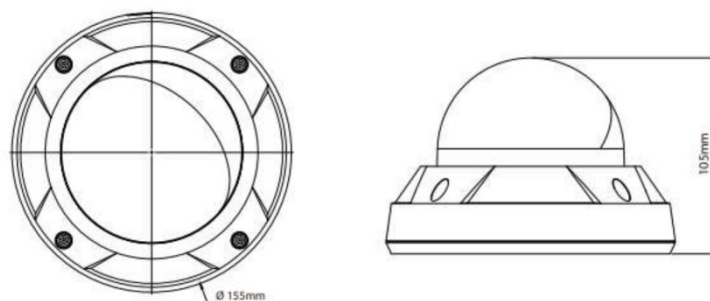

仕様書

【仕様】

商品名	ネットワークドーム型屋外用IRカメラ
型式	DC-D4233WRX
カメラ部	
撮像素子	1/2.8型CMOS
走査方式	プログレッシブスキャン
有効画素数	約200万画素
最低被写体照度	カラー:0.1 lux@F1.4 B/W 0 lux(IR LED ON)
電子シャッター	AUTO、MANUAL(1/30~1/10,000)、アンチフリッカー、スローシャッター(1~1/5、1/7.5、1/15)
デイナイト機能	オートスイッチ付きIRカットフィルター
プライバシーマスク機能	あり(8箇所)
モニター出力	なし
音声入出力	1/1
音声圧縮方式	G.726、G.711 μ -Law、G.711a-Law、ADPCM 16K
アラーム入出力	入力:1ch 出力:1ch
ワイドダイナミックレンジ	120dB
マイクロSDカード	マイクロSD/SDHC/SDXCメモリーカード(Class 6以上、最大256GB)
IR-LED到達距離	約30m
逆光補正	On/Off/HSBLC
レンズ部	
焦点距離	電動バリフォーカルレンズ f=2.8mm~12mm
画角	水平:98° ~33°、垂直:51° ~19°
絞り	F=1.4~2.8

仕様書

ネットワーク部	
インターフェース	10BASE-T/100BASE-T(RJ-45)
圧縮方式	H.265、H.264(CBR/VBR選択可能)、M-JPEG
画像サイズ	1920x1080、1280x720、704x480、640x360、352x240
最大フレームレート	30ips:1920x1080(WDR)
機能	UPnP機能、ストリーミングサービス機能、FTPアップロード機能、 モーション感知(動き検知)機能、音声感知機能、MAT機能、 タンパーリング機能、イベント通知機能
セキュリティ	パスワード機能、IPフィルタリング機能、IEEE802.1x、SSL、HTTPS
ストリーミング数	4ストリーミング
対応ソフトウェア	ビューワー:iRAS 設定ソフトウェア:INIT(Ver,4.1.12)
一般仕様	
防塵・防水規格	IP66相当
バンダルプルーフ	IK10
電源電圧	DC12V / PoE(IEEE802.3af class 3)準拠
消費電力	PoE供給時:11.5W(最大)、DC12V供給時:12.6W(最大)
ヒーター	なし
使用温度範囲	-20°C~+55°C 0°C以上で起動
使用湿度範囲	0% ~ 90%(結露なきこと)
外形寸法	Φ155mm×105mm
質量	約1kg
付属品	クイックガイド、保証書、 六角レンチx1、タッピングネジx3、コンクリートアンカーx3 保護コネクタx1、テンプレートx1

【外形寸法図】

単位:mm