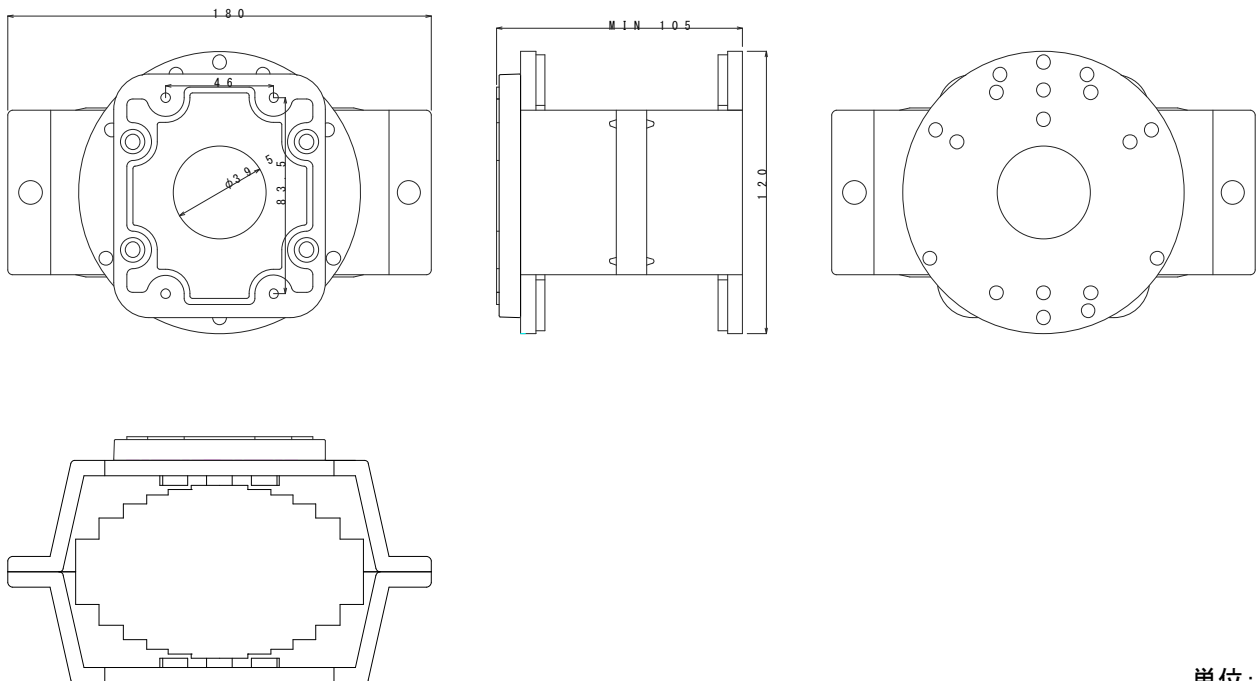

仕様書

【仕様】

商品名	ポール取付金具
型式	SOM-7000
材質	アルミニウム
最大積載量	25kg
外形寸法	D105 × 180 × H120
質量	860g
塗装	アイボリー色
適合ポール径	φ80～140mm
付属品	M6 × 20 4本, M6 × 14 4本, M6ワッシャー8枚 M6スプリングワッシャー 4枚, M6六角ナット 2個 M8 × 100寸切りボルト 2本, M8スプリングワッシャー 4枚 M8六角ナット 4個

【外形寸法図】

単位: mm