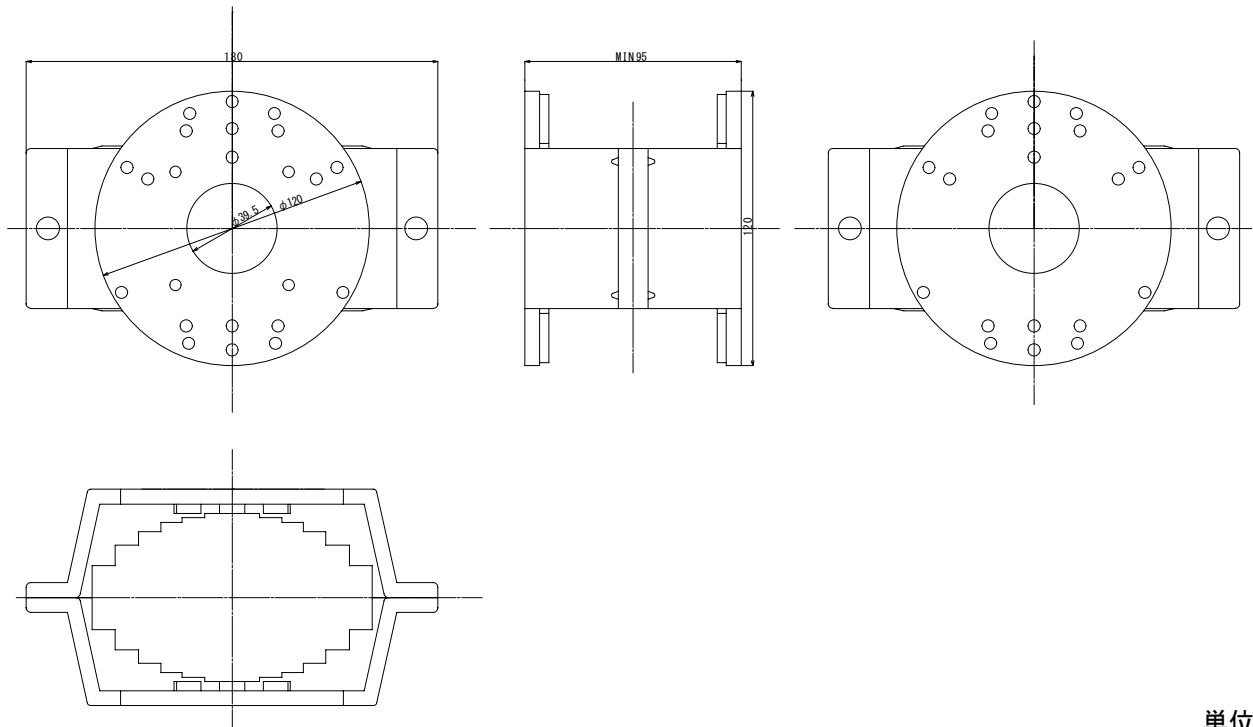

仕様書

【仕様】

商品名	ポール取付け金具
型式	SOM-53
材質	アルミニウム
最大積載質量	25kg
外形寸法	D95×W180×H120mm
質量	約760g
塗装	アイボリー色
適合ポール径	Φ80～140mm
付属品	寸切りボルト×2、六角ナット×2、スプリングワッシャー×4 M6×20ネジ×8、M6×14ネジ×4

【外形寸法図】

単位: mm

製品の仕様および外観は、予告なく変更することがあります。