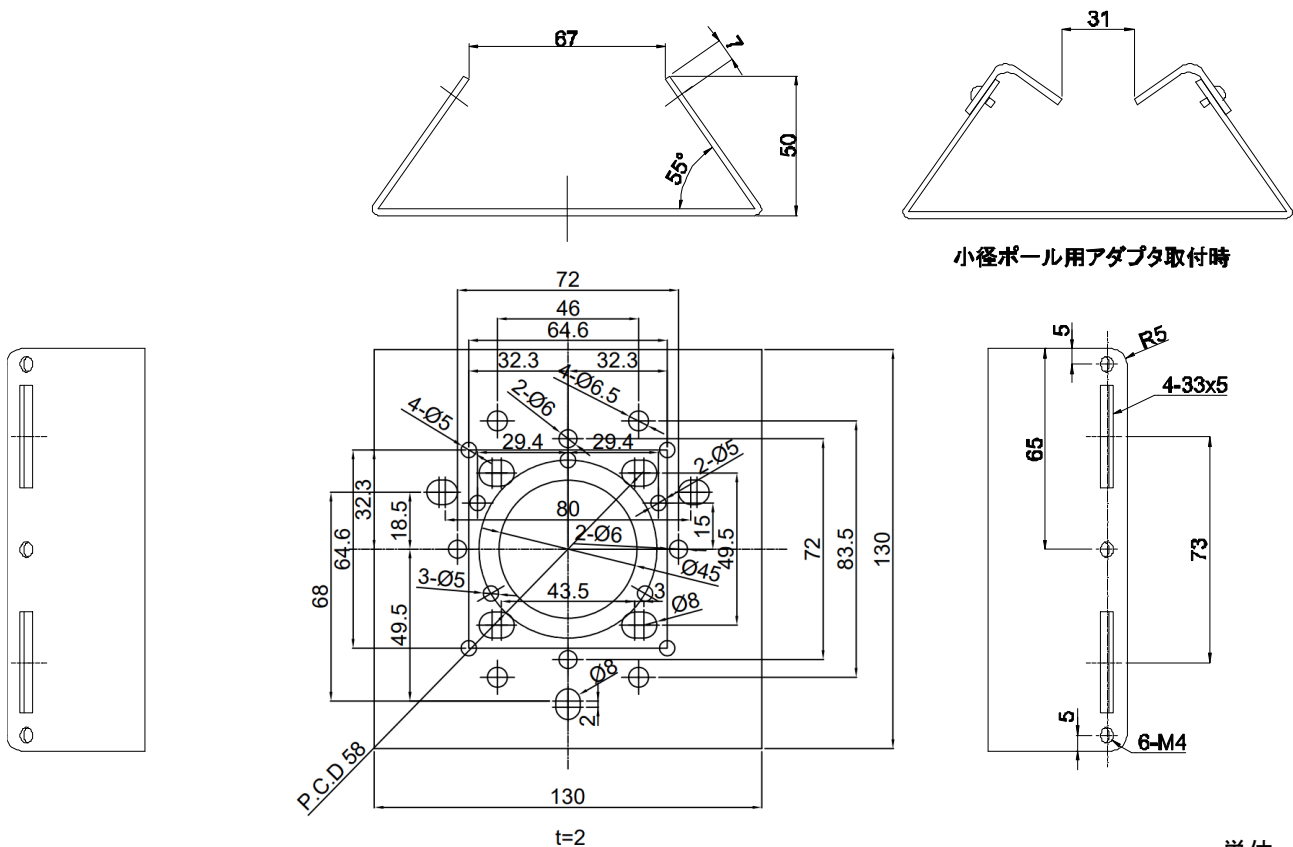

## 仕様書

### 【仕様】

商品名	ポール取付け金具
型式	SOM-1030
材質	ステンレス
適合ポール径	Ø60mm ~ Ø280mm ※φ100mm未満のポール取り付ける場合、付属の”小径ポール用アダプタ”が必要
最大積載質量	6kg
外形寸法	W130×H130×D50mm (突起部含まず)
質量	450g
塗装	塗装なし
付属品	施工説明書、小径ポール用アダプタ×2、ネジM4x8mmx6、スプリングワッシャ×6、 ネジM4x15mmx4、平ワッシャ×8、スプリングワッシャ×4、ナットM4x4、 ネジM6x20mmx4、平ワッシャ×8、スプリングワッシャ×4、ナットM6x4

### 【外形寸法図】

製品の仕様および外観は、予告なく変更することがあります。