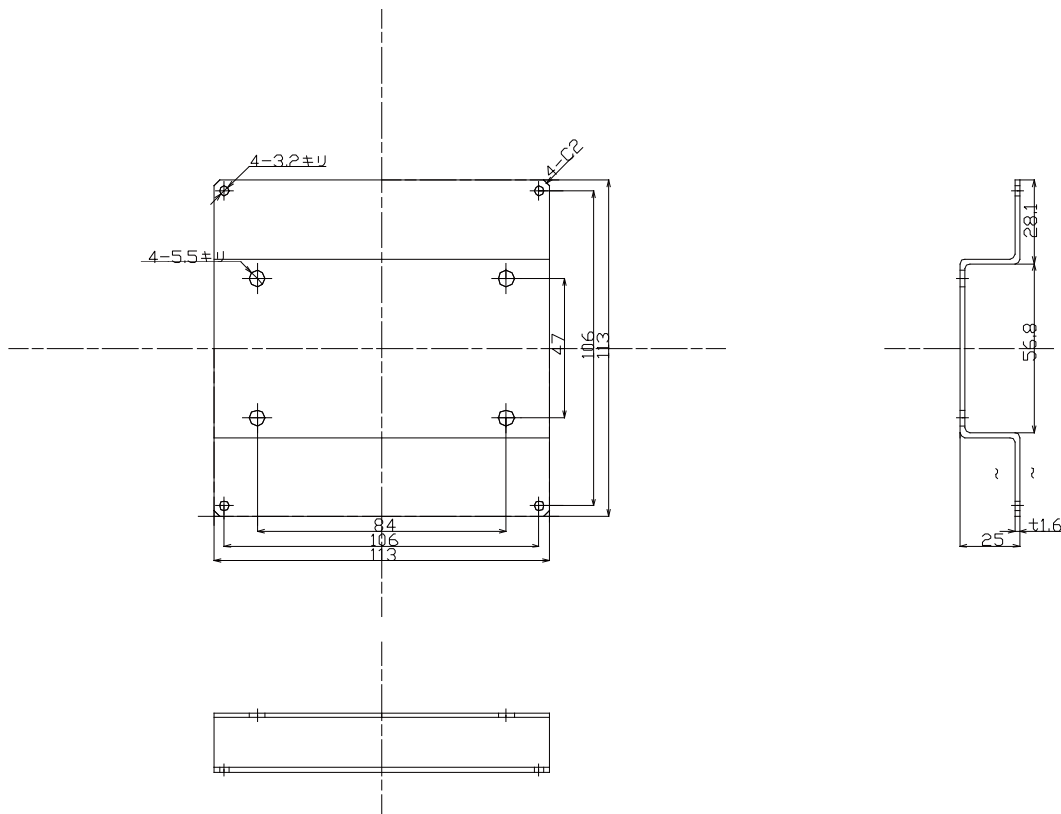

仕様書

【仕様】

商品名	ドームハウジング用カメラ取付金具
型式	SODH-PACF45
材質	SPCC
外形寸法	D113×W113×H25 mm

【外形寸法図】

単位: mm

製品の仕様および外観は、予告なく変更することがあります。