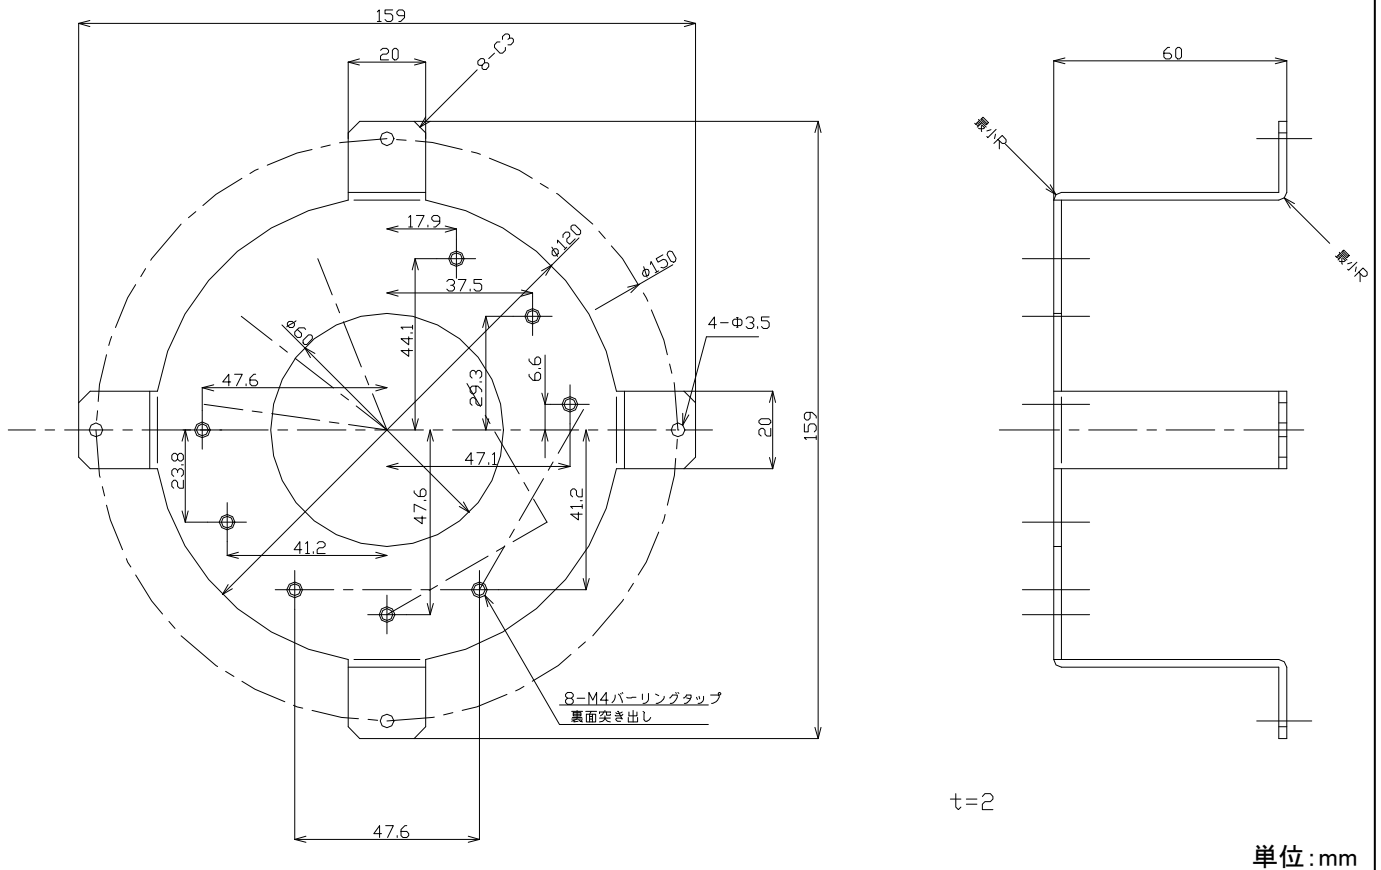

仕様書

【仕様】

商品名	ドームハウジング用カメラ取付金具
型式	SODH-PA705
材質	SPCC
外形寸法	D159×W159×H60 mm

【外形寸法図】

製品の仕様および外観は、予告なく変更することがあります。