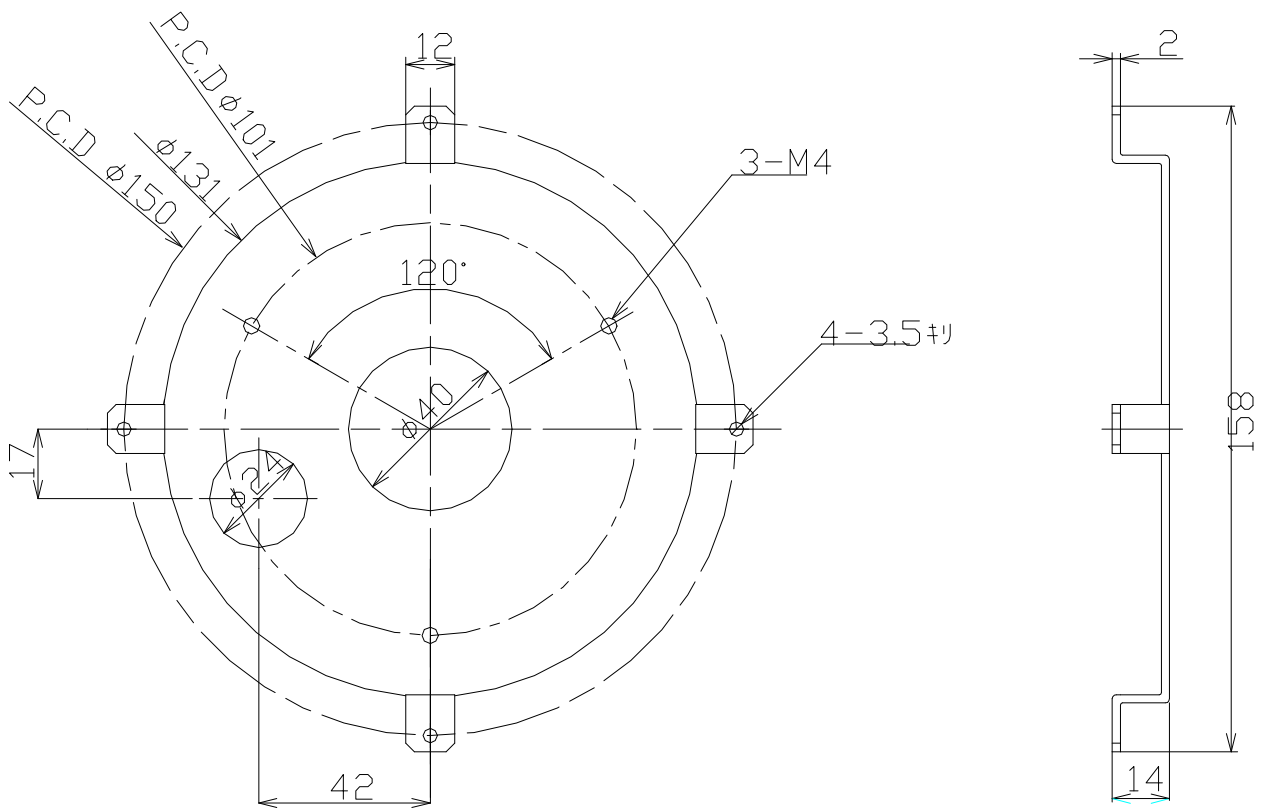

仕様書

【仕様】

商品名	ドームハウジング用カメラ取付金具
型式	SODH-DW2404
材質	SPCC
外形寸法	H158×W158×D14 mm

【外形寸法図】

単位:mm

製品の仕様および外観は、予告なく変更することがあります。