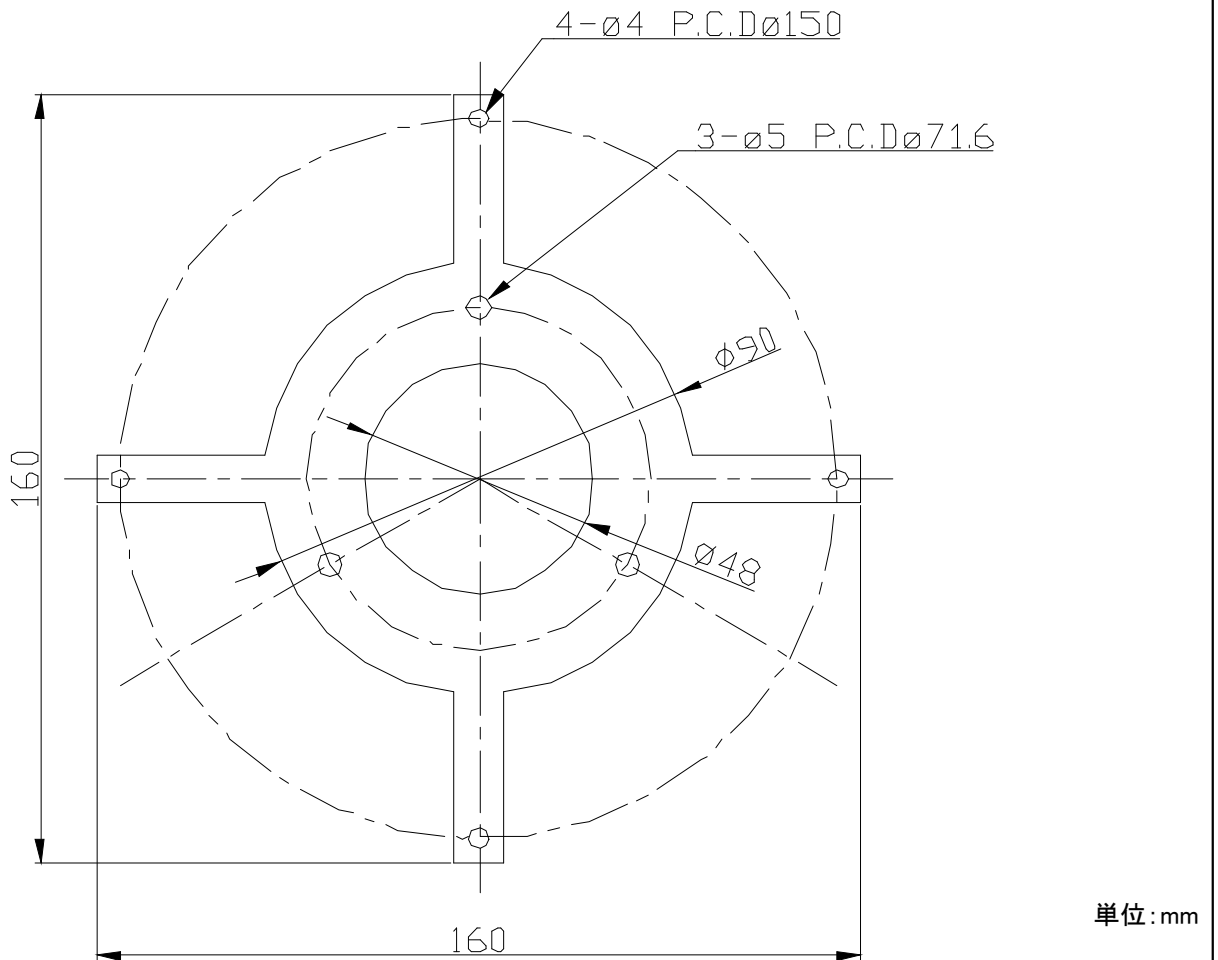

仕様書

【仕様】

商品名	ドームハウジング用カメラ取付金具
型式	SODH-AX5512
材質	SPCC
外形寸法	H160×W160 (t=1.6) mm

【外形寸法図】

製品の仕様および外観は、予告なく変更することがあります。