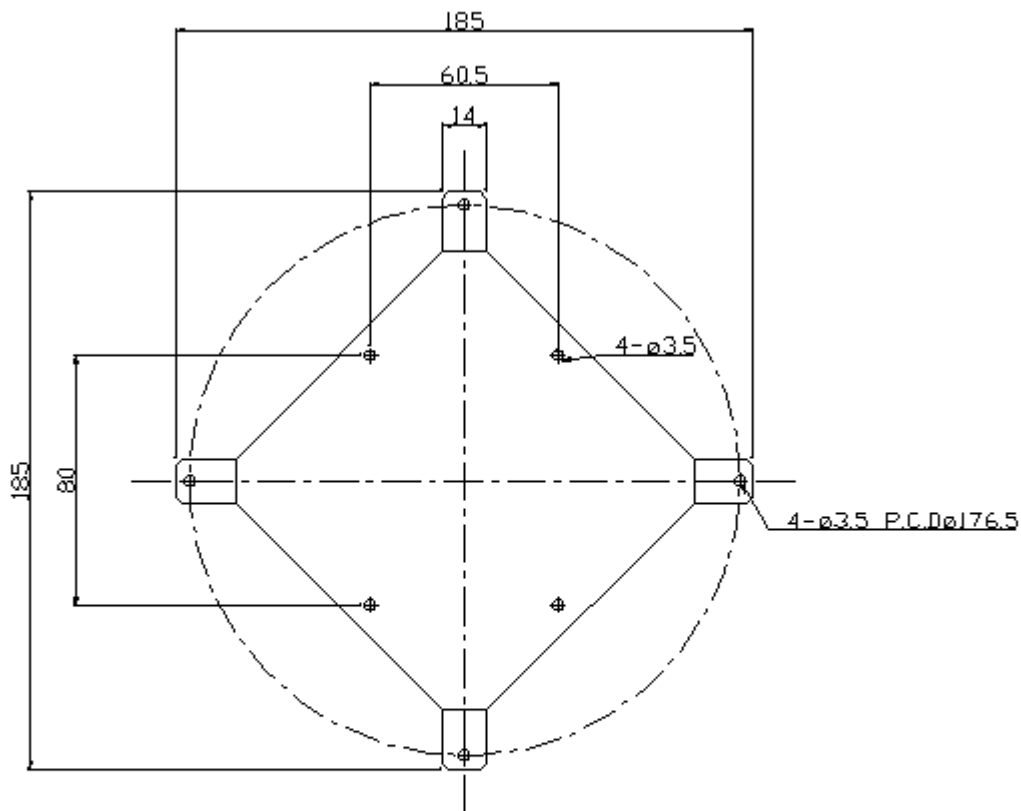

## 仕様書

### 【仕様】

商品名	ドームハウジング用カメラ取付金具
型式	SODH-AC8201
材質	SPCC
外形寸法	H185×W185×D52 mm

### 【外形寸法図】

単位:mm

製品の仕様および外観は、予告なく変更することがあります。