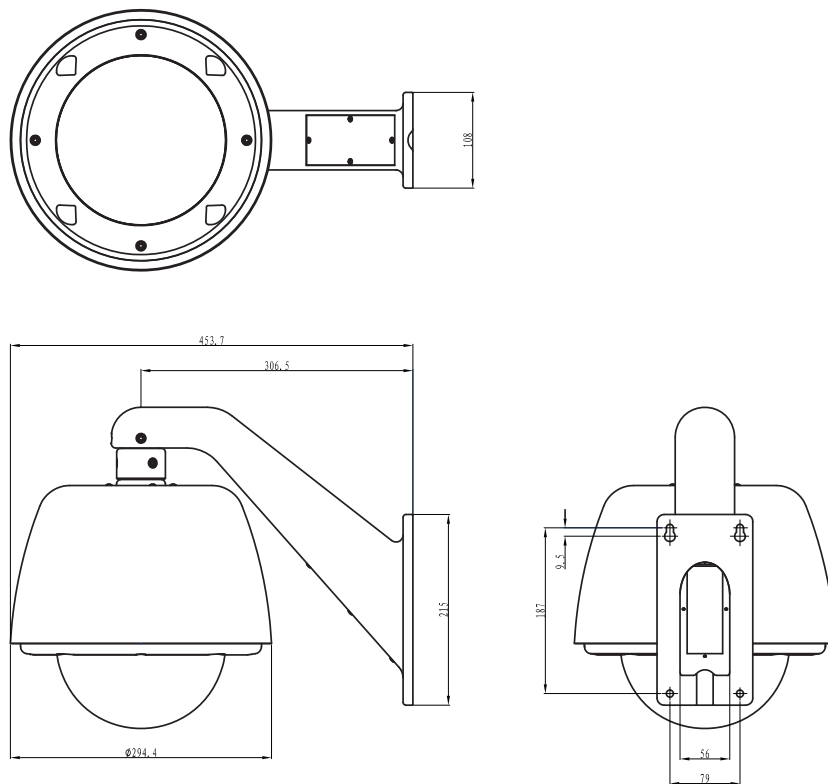

仕様書

【仕様】

商品名	壁付けドームハウジング(ファン・ヒーターユニット内蔵)
型式	SODH-4000HBB
ファン・ヒーター仕様	
ファン	作動温度 ON 40℃ / OFF 30℃ サーモスタットによる自動制御
ヒーター	作動温度 ON 4℃ / OFF 15℃ サーモスタットによる自動制御
一般仕様	
定格電源	AC100V 50/60Hz
定格消費電力	15W(最大)
使用温度範囲	-25℃～+40℃
使用湿度範囲	20%～80%RH(結露なきこと)
材質	アルミニウム、ABS、PC
使用場所	屋内/屋外
防滴構造	IP64準拠
外形寸法	D453.7 × W294.4 × H362.5 mm
質量	約3.7kg
塗装	アイボリー色
付属品	六角ボルト×4、平ワッシャー×4、スプリングワッシャー×4、スポンジ×1、六角レンチ×2

仕様書

【外形寸法図】

単位: mm

製品の仕様および外観は、予告なく変更することがあります。