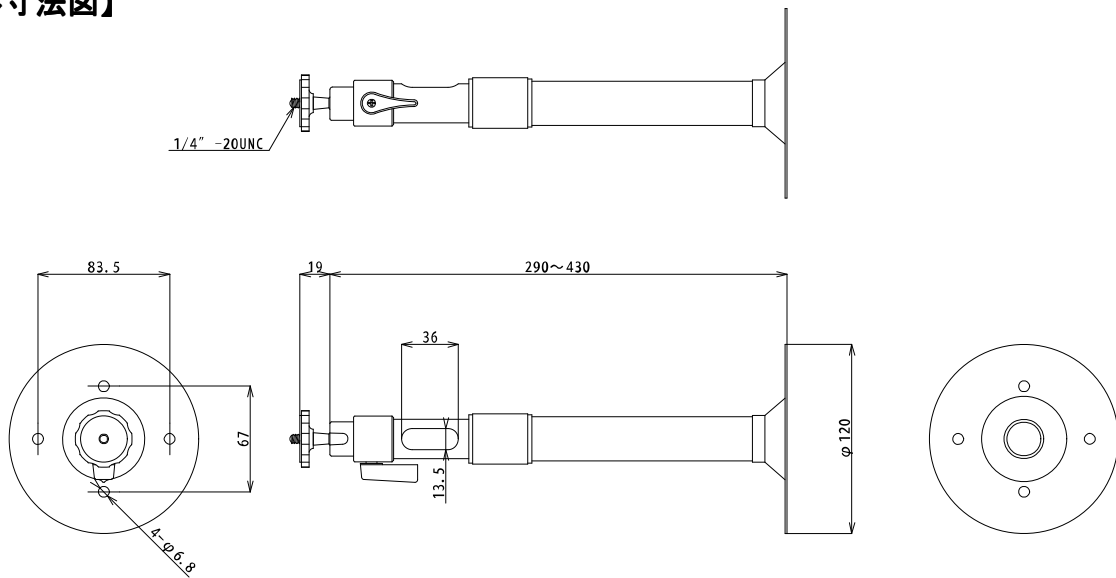

## 仕様書

### 【仕様】

商品名	カメラ用ブラケット
型式	SOB-15
材質	アルミニウム
最大積載質量	4kg
外形寸法	φ120(ベース) × H290~430mm (突起部含まず)
質量	約350g
塗装	シルバー色
付属品	タッピングネジ×4、アンカープラグ×4

### 【外形寸法図】

単位: mm

製品の仕様および外観は、予告なく変更することがあります。