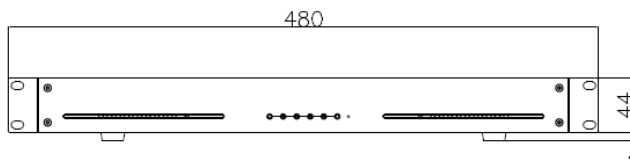

仕様書

【仕様】

商品名	外付けハードディスクユニット
型式	SDRX-EX3000
搭載ハードディスク	4台(SATA HDD)
インターフェース	eSATA
動作モード	SATA Port Multiplier、RAID1+0、RAID5、RAID0
使用温度範囲	5°C~+45°C
使用湿度範囲	20%~70%RH(結露なきこと)
電源	AC 100 V 50/60 Hz、0.6 A
外形寸法	W 480×H 44×D 346 mm
質量	約6.4 kg(ハードディスク含む)
付属品	電源コード、eSATAケーブル、取扱説明書、保証書

【外形寸法図】

単位:mm