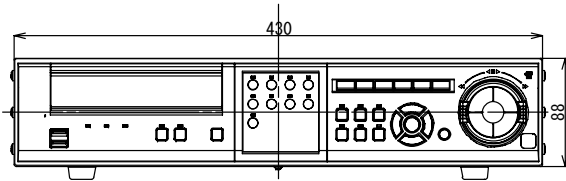

仕様書

【仕様】

商品名	9chデジタルレコーダー(160GB)
型式	SDRX-900
入出力	
テレビジョン方式	NTSC方式
圧縮方式	MPEG4
映像入力	9CH、1Vp-p 75Ω(BNC)
ループスルー出力	9CH、1Vp-p 75Ω(BNC)
モニタ出力	(メイン)モニタ出力:1CH、1Vp-p 75Ω(BNC、S端子)
	VGA出力:1CH、アナログRGB(ミニD-sub15ピン)
	スポット出力:4CH、1Vp-p 75Ω(BNC)
解像度	720×480(ライブ映像時)
最大録画フレーム	標準:120ips、高解像度:60ips
アラーム入力	9CH、TTLレベル NC/NO設定可能
アラーム出力	9CH、オープンコレクタ 最大負荷電流:5mA、耐電圧:DC12V/最大負荷電流:30mA、耐電圧:DC5V
アラームリセット入力	1CH、TTLレベル
音声入出力	入力:4CH、LINE IN(RCA)、出力(1CH)、LINE OUT(RCA)
インターフェース	
ネットワーク接続	10/100BASE-T(RJ-45)
RS-485	1CH(プッシュターミナル)
RS-232C(シリアルポート)	1CH(D-sub9ピン(オス))
外部記録媒体	USB2.0×3、Wide Ultra SCSI×1
IR遠隔制御ポート	前面にリモコン受光部
記録媒体	
内蔵ハードディスク	EIDE HDD(160GB×1)(最大3台まで搭載可能)
内蔵バックアップデバイス	CD-RW
一般仕様	
定格電源	AC100V 50/60Hz
定格消費電力	84W(最大)
使用温度範囲	+5°C~+40°C
使用湿度範囲	20%RH~85%RH(結露なきこと)
外形寸法	D405×W430×H88(突起部含まず)
質量	約10.2kg(増設ハードディスク含まず)
付属品	取扱説明書、保証書、遠隔監視(RAS)ソフトウェアCD、赤外線リモコン ラックマウント金具

仕様書

【外形寸法図】

単位: mm