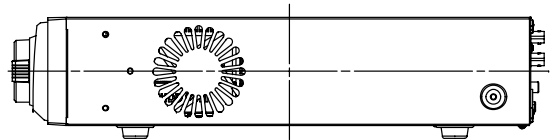

仕様書

【仕様】

商品名	9chデジタルレコーダー(160GB)
型式	SDRX-900
入出力	
テレビジョン方式	NTSC方式
圧縮方式	MPEG4
映像入力	9CH、1Vp-p 75Ω(BNC)
ループスルー出力	9CH、1Vp-p 75Ω(BNC)
モニタ出力	(メイン)モニタ出力:1CH、1Vp-p 75Ω(BNC、S端子)
	VGA出力:1CH、アナログRGB(ミニD-sub15ピン)
	スポット出力:4CH、1Vp-p 75Ω(BNC)
解像度	720×480(ライブ映像時)
最大録画フレーム	標準:120ips、高解像度:60ips
アラーム入力	9CH、TTLレベル NC/NO設定可能
アラーム出力	9CH、オープンコレクタ 最大負荷電流:5mA、耐電圧:DC12V/最大負荷電流:30mA、耐電圧:DC5V
アラームリセット入力	1CH、TTLレベル
音声入出力	入力:4CH、LINE IN(RCA)、出力(1CH)、LINE OUT(RCA)
インターフェース	
ネットワーク接続	10/100BASE-T(RJ-45)
RS-485	1CH(プッシュターミナル)
RS-232C(シリアルポート)	1CH(D-sub9ピン(オス))
外部記録媒体	USB2.0×3、Wide Ultra SCSI×1
IR遠隔制御ポート	前面にリモコン受光部
記録媒体	
内蔵ハードディスク	EIDE HDD(160GB×1)(最大3台まで搭載可能)
内蔵バックアップデバイス	CD-RW
一般仕様	
定格電源	AC100V 50/60Hz
定格消費電力	84W(最大)
使用温度範囲	+5°C~+40°C
使用湿度範囲	20%RH~85%RH(結露なきこと)
外形寸法	D405×W430×H88(突起部含まず)
質量	約10.2kg(増設ハードディスク含まず)
付属品	取扱説明書、保証書、遠隔監視(RAS)ソフトウェアCD、赤外線リモコン ラックマウント金具

仕様書

【外形寸法図】

単位: mm