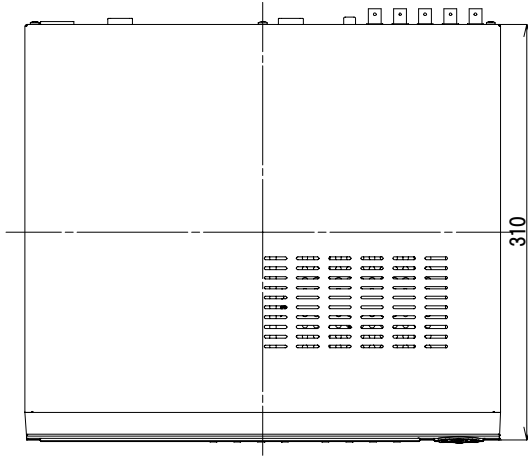

仕様書

【仕様】

商品名	4chデジタルレコーダー(250GB)	
型式	SDRX-430	
入出力		
テレビジョン方式	NTSC方式	
圧縮方式	H.264	
映像入力	4CH、1V _{p-p} 75Ω(BNC)	
ループスルー出力	4CH、1V _{p-p} 75Ω(BNC)	
モニター出力	メイン	コンポジットビデオ: 1CH、1V _{p-p} 75Ω(BNC)
		S端子: -
	スポット	VGA: 1CH、アナログRGB(ミニD-sub15ピン) -
解像度	720×480(ライブ映像時)	
最大録画フレーム	120ips(標準解像度、352×240) 60ips(高解像度、704×240) 30ips(最高解像度、704×480)	
アラーム入力	4CH、TTLレベル NC/NO設定可能	
アラーム出力	1CH、リレー NC接点容量: AC125V 2A、AC250V 1A、DC30V 1A NO接点容量: AC125V 5A、AC250V 2A、DC30V 3A	
アラームリセット入力	1CH、TTLレベル	
音声入出力	入力: 4CH、LINE IN (RCA)、出力: 1CH、LINE OUT (RCA)	
インターフェース		
ネットワーク接続	10/100BASE-T (RJ-45)	
RS-485	1CH (プッシュターミナル)	
RS-232C	1CH (D-sub9ピン(オス))	
USB	USB 2.0×1	
録画媒体		
内蔵ハードディスク	SATA HDD (250GB×1)	
内蔵バックアップデバイス	-	
一般仕様		
定格電源	AC100V 50/60Hz	
定格消費電力	25W(最大)	
使用温度範囲	+5°C~+40°C	
使用湿度範囲	20%RH~85%RH(結露なきこと)	
外形寸法	D310×W340×H46.5mm(突起部含まず)	
質量	約3.2kg	
付属品	取扱説明書、保証書、電源コード、遠隔監視(RASplus)ソフトウェアCD 赤外線リモコン、USBフラッシュメモリ	

仕様書

【外形寸法図】

単位: mm

製品の仕様および外観は、予告なく変更することがあります。