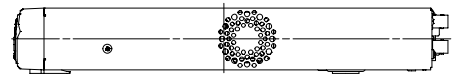

仕様書

【仕様】

商品名	4chデジタルレコーダー(250GB)	
型式	SDRX-430	
入出力		
テレビジョン方式	NTSC方式	
圧縮方式	H.264	
映像入力	4CH、1V _{p-p} 75Ω(BNC)	
ループスルー出力	4CH、1V _{p-p} 75Ω(BNC)	
モニター出力	メイン	コンポジットビデオ: 1CH、1V _{p-p} 75Ω(BNC)
		S端子: -
	スポット	VGA: 1CH、アナログRGB(ミニD-sub15ピン) -
解像度	720×480(ライブ映像時)	
最大録画フレーム	120ips(標準解像度、352×240) 60ips(高解像度、704×240) 30ips(最高解像度、704×480)	
アラーム入力	4CH、TTLレベル NC/NO設定可能	
アラーム出力	1CH、リレー NC接点容量: AC125V 2A、AC250V 1A、DC30V 1A NO接点容量: AC125V 5A、AC250V 2A、DC30V 3A	
アラームリセット入力	1CH、TTLレベル	
音声入出力	入力: 4CH、LINE IN (RCA)、出力: 1CH、LINE OUT (RCA)	
インターフェース		
ネットワーク接続	10/100BASE-T (RJ-45)	
RS-485	1CH (プッシュターミナル)	
RS-232C	1CH (D-sub9ピン(オス))	
USB	USB 2.0×1	
録画媒体		
内蔵ハードディスク	SATA HDD (250GB×1)	
内蔵バックアップデバイス	-	
一般仕様		
定格電源	AC100V 50/60Hz	
定格消費電力	25W(最大)	
使用温度範囲	+5°C~+40°C	
使用湿度範囲	20%RH~85%RH(結露なきこと)	
外形寸法	D310×W340×H46.5mm(突起部含まず)	
質量	約3.2kg	
付属品	取扱説明書、保証書、電源コード、遠隔監視(RASplus)ソフトウェアCD 赤外線リモコン、USBフラッシュメモリ	

仕様書

【外形寸法図】

単位: mm

製品の仕様および外観は、予告なく変更することがあります。