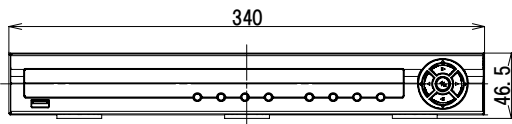

仕様書

【仕様】

商品名	4chデジタルレコーダー(250GB)	
型式	SDRX-430	
入出力		
テレビジョン方式	NTSC方式	
圧縮方式	H.264	
映像入力	4CH、1V _{p-p} 75Ω(BNC)	
ループスルー出力	4CH、1V _{p-p} 75Ω(BNC)	
モニター出力	メイン	コンポジットビデオ: 1CH、1V _{p-p} 75Ω(BNC)
		S端子: -
	スポット	VGA: 1CH、アナログRGB(ミニD-sub15ピン) -
解像度	720×480(ライブ映像時)	
最大録画フレーム	120ips(標準解像度、352×240) 60ips(高解像度、704×240) 30ips(最高解像度、704×480)	
アラーム入力	4CH、TTLレベル NC/NO設定可能	
アラーム出力	1CH、リレー NC接点容量: AC125V 2A、AC250V 1A、DC30V 1A NO接点容量: AC125V 5A、AC250V 2A、DC30V 3A	
アラームリセット入力	1CH、TTLレベル	
音声入出力	入力: 4CH、LINE IN (RCA)、出力: 1CH、LINE OUT (RCA)	
インターフェース		
ネットワーク接続	10/100BASE-T (RJ-45)	
RS-485	1CH (プッシュターミナル)	
RS-232C	1CH (D-sub9ピン(オス))	
USB	USB 2.0×1	
録画媒体		
内蔵ハードディスク	SATA HDD (250GB×1)	
内蔵バックアップデバイス	-	
一般仕様		
定格電源	AC100V 50/60Hz	
定格消費電力	25W(最大)	
使用温度範囲	+5°C~+40°C	
使用湿度範囲	20%RH~85%RH(結露なきこと)	
外形寸法	D310×W340×H46.5mm(突起部含まず)	
質量	約3.2kg	
付属品	取扱説明書、保証書、電源コード、遠隔監視(RASplus)ソフトウェアCD 赤外線リモコン、USBフラッシュメモリ	

仕様書

【外形寸法図】

単位: mm

製品の仕様および外観は、予告なく変更することがあります。