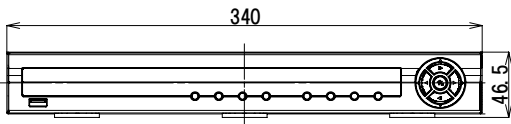

仕様書

【仕様】

商品名	4chデジタルレコーダー(250GB)	
型式	SDRX-420	
入出力		
テレビジョン方式	NTSC方式	
圧縮方式	MPEG-4	
映像入力	4CH、1V _{p-p} 75Ω(BNC)	
ループスルー出力	4CH、1V _{p-p} 75Ω(BNC)	
モニター出力	メイン	コンジットビデオ: 1CH、1V _{p-p} 75Ω(BNC)
		S端子: -
	スポット	VGA: 1CH、アナログRGB(ミニD-sub15ピン) -
解像度	720×480(ライブ映像時)	
最大録画フレーム	120ips(標準解像度、336×224) 60ips(高解像度、672×224) 30ips(最高解像度、672×448)	
アラーム入力	4CH、TTLレベル NC/NO設定可能	
アラーム出力	1CH、リレー NC接点容量: AC125V 2A、AC250V 1A、DC30V 1A NO接点容量: AC125V 5A、AC250V 2A、DC30V 3A	
アラームリセット入力	1CH、TTLレベル	
音声入出力	入力:4CH、LINE IN(RCA) 出力:1CH、LINE OUT(RCA)	
インターフェース		
ネットワーク接続	10/100BASE-T(RJ-45)	
RS-485	1CH(プッシュターミナル)	
RS-232C(シリアルポート)	1CH(D-sub9ピン(オス))	
外部記録媒体	USB2.0×1	
記録媒体		
内蔵ハードディスク	SATA HDD(250GB×1)	
内蔵バックアップデバイス	-	
一般仕様		
定格電源	AC100V 50/60Hz	
定格消費電力	30W(最大)	
使用温度範囲	+5°C~+40°C	
使用湿度範囲	20%RH~85%RH(結露なきこと)	
外形寸法	D310×W340×H46.5mm(突起部含まず)	
質量	約3.2kg	
付属品	取扱説明書、電源コード、保証書、遠隔監視(RASplus)ソフトウェアCD 赤外線リモコン	

仕様書

【外形寸法図】

単位: mm

製品の仕様および外観は、予告なく変更することがあります。