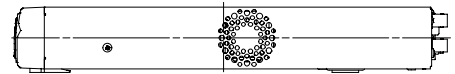

仕様書

【仕様】

商品名	4chデジタルレコーダー(250GB)	
型式	SDRX-420	
入出力		
テレビジョン方式	NTSC方式	
圧縮方式	MPEG-4	
映像入力	4CH、1V _{p-p} 75Ω(BNC)	
ループスルー出力	4CH、1V _{p-p} 75Ω(BNC)	
モニター出力	メイン	コンジットビデオ: 1CH、1V _{p-p} 75Ω(BNC)
		S端子: -
	スポット	VGA: 1CH、アナログRGB(ミニD-sub15ピン) -
解像度	720×480(ライブ映像時)	
最大録画フレーム	120ips(標準解像度、336×224) 60ips(高解像度、672×224) 30ips(最高解像度、672×448)	
アラーム入力	4CH、TTLレベル NC/NO設定可能	
アラーム出力	1CH、リレー NC接点容量: AC125V 2A、AC250V 1A、DC30V 1A NO接点容量: AC125V 5A、AC250V 2A、DC30V 3A	
アラームリセット入力	1CH、TTLレベル	
音声入出力	入力:4CH、LINE IN(RCA) 出力:1CH、LINE OUT(RCA)	
インターフェース		
ネットワーク接続	10/100BASE-T(RJ-45)	
RS-485	1CH(プッシュターミナル)	
RS-232C(シリアルポート)	1CH(D-sub9ピン(オス))	
外部記録媒体	USB2.0×1	
記録媒体		
内蔵ハードディスク	SATA HDD(250GB×1)	
内蔵バックアップデバイス	-	
一般仕様		
定格電源	AC100V 50/60Hz	
定格消費電力	30W(最大)	
使用温度範囲	+5°C~+40°C	
使用湿度範囲	20%RH~85%RH(結露なきこと)	
外形寸法	D310×W340×H46.5mm(突起部含まず)	
質量	約3.2kg	
付属品	取扱説明書、電源コード、保証書、遠隔監視(RASplus)ソフトウェアCD 赤外線リモコン	

仕様書

【外形寸法図】

単位: mm

製品の仕様および外観は、予告なく変更することがあります。