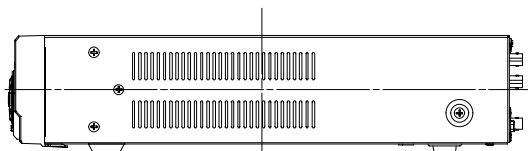

仕様書

【仕様】

商品名	16chデジタルレコーダー	
型式	SDRS-1630	
入出力		
テレビジョン方式	NTSC方式	
圧縮方式	H.264	
映像入力	16CH、1V _{p-p} 75Ω (BNC)	
ループスルー出力	16CH、1V _{p-p} 75Ω (BNC)	
モニター出力	メイン	コンポジットビデオ: 1CH、1V _{p-p} 75Ω (BNC)
		S端子: -
		VGA: 1CH、アナログRGB (ミニD-sub15ピン)
	スポット	コンポジットビデオ: 1CH、1V _{p-p} 75Ω (BNC)
解像度	720×480 (ライブ映像時)	
最大録画フレーム	480ips (標準解像度、352×240) 240ips (高解像度、704×240) 120ips (最高解像度、704×480)	
アラーム入力	16CH、TTLレベル NC/NO設定可能	
アラーム出力	2CH、リレー NC接点容量: AC125V 2A、AC250V 1A、DC30V 1A NO接点容量: AC125V 5A、AC250V 2A、DC30V 3A	
アラームリセット入力	1CH、TTLレベル	
音声入出力	入力: 4CH、LINE IN (RCA)、出力: 1CH、LINE OUT (RCA)	
インターフェース		
ネットワーク接続	10/100BASE-T (RJ-45)	
RS-485	1CH (プッシュボタンミナル)	
RS-232C	1CH (D-sub9ピン オス)	
USB	USB 2.0×2	
録画媒体		
内蔵ハードディスク	SATA HDD (500GB×1) (*1) (最大3台搭載可能)	
内蔵バックアップデバイス	CD/DVDドライブ (対応メディア: CD-R/RW、DVD-R/RW)	
一般仕様		
定格電源	AC 100V 50/60Hz	
定格消費電力	40W (最大)	
使用温度範囲	+5°C~+40°C	
使用湿度範囲	20%~85%RH (結露なきこと)	
外形寸法	D400×W430×H88 mm (突起部含まず)	
質量	約7.6kg (増設ハードディスク含まず)	
付属品	取扱説明書、保証書、電源コード、遠隔監視(RASplus)ソフトウェアCD 赤外線リモコン、ラックマウント金具、USBフラッシュメモリ	

(*1)SDRS-1630の場合。SDRS-1630-10は1TB、SDRS-1630-20は2TBになります。

仕様書

【外形寸法図】

単位: mm

製品の仕様および外観は、予告なく変更することがあります。