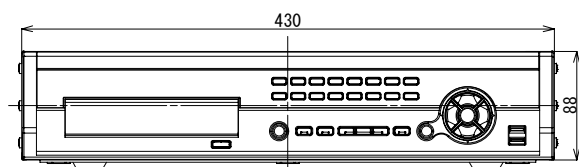

仕様書

【仕様】

商品名	16chデジタルレコーダー	
型式	SDRS-1630	
入出力		
テレビジョン方式	NTSC方式	
圧縮方式	H.264	
映像入力	16CH、1V _{p-p} 75Ω (BNC)	
ループスルー出力	16CH、1V _{p-p} 75Ω (BNC)	
モニター出力	メイン	コンポジットビデオ: 1CH、1V _{p-p} 75Ω (BNC)
		S端子: -
		VGA: 1CH、アナログRGB (ミニD-sub15ピン)
	スポット	コンポジットビデオ: 1CH、1V _{p-p} 75Ω (BNC)
解像度	720×480 (ライブ映像時)	
最大録画フレーム	480ips (標準解像度、352×240) 240ips (高解像度、704×240) 120ips (最高解像度、704×480)	
アラーム入力	16CH、TTLレベル NC/NO設定可能	
アラーム出力	2CH、リレー NC接点容量: AC125V 2A、AC250V 1A、DC30V 1A NO接点容量: AC125V 5A、AC250V 2A、DC30V 3A	
アラームリセット入力	1CH、TTLレベル	
音声入出力	入力: 4CH、LINE IN (RCA)、出力: 1CH、LINE OUT (RCA)	
インターフェース		
ネットワーク接続	10/100BASE-T (RJ-45)	
RS-485	1CH (プッシュボタンミナル)	
RS-232C	1CH (D-sub9ピン オス)	
USB	USB 2.0×2	
録画媒体		
内蔵ハードディスク	SATA HDD (500GB×1) (*1) (最大3台搭載可能)	
内蔵バックアップデバイス	CD/DVDドライブ (対応メディア: CD-R/RW、DVD-R/RW)	
一般仕様		
定格電源	AC 100V 50/60Hz	
定格消費電力	40W (最大)	
使用温度範囲	+5°C~+40°C	
使用湿度範囲	20%~85%RH (結露なきこと)	
外形寸法	D400×W430×H88 mm (突起部含まず)	
質量	約7.6kg (増設ハードディスク含まず)	
付属品	取扱説明書、保証書、電源コード、遠隔監視(RASplus)ソフトウェアCD 赤外線リモコン、ラックマウント金具、USBフラッシュメモリ	

(*1)SDRS-1630の場合。SDRS-1630-10は1TB、SDRS-1630-20は2TBになります。

仕様書

【外形寸法図】

単位: mm

製品の仕様および外観は、予告なく変更することがあります。