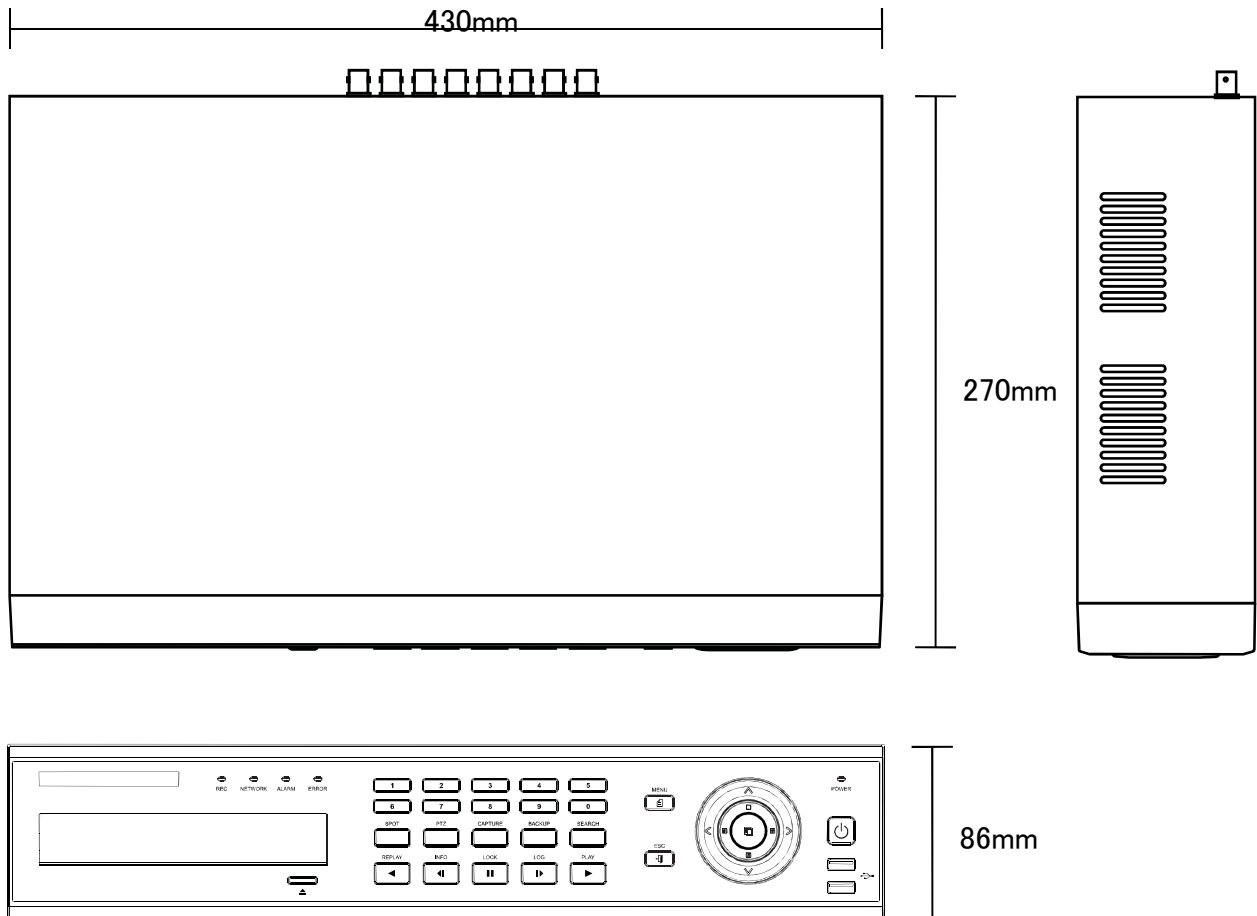

仕様書

【仕様】

商品名	HD-SDIレコーダー	
型式	SDRHD-400	SDRHD-800
入出力		
テレビジョン方式	NTSC方式	
圧縮方式	H.264	
映像入力	4CH (HD-SDI)	8CH (HD-SDI)
モニター出力	HDMI X 1、VGA X 1	
	HDMI/VGA共通: FULL HD (1920X1080p)、HD (1920X1080i)、XGA (1024X768)	
	TV出力 X 1、1Vp-p75Ω (BNC) ※OSDメニュー非表示	
解像度	1920 X 1080p、1280 X 720p	
最大録画フレーム	60fps (1920 X 1080)、120fps (1280 X 720)	
アラーム入力	4CH、TTLレベル NC/NO設定可能	
アラーム出力	1CH、リレー 110VAC 0.5A、24VDC 1A	
音声入出力	入力:4CH、LINE IN (RCA)、出力:1CH、LINE OUT (RCA)	
インターフェース		
ネットワーク接続	イーサネット10/100/1G BASE-T (RJ-45)	
RS-485	1CH (プッシュターミナル)	
USB	USB 2.0 X 2	
その他	eSATA(未対応)	
記録媒体		
内蔵ハードディスク	SATA HDD(最大2台搭載可能)	SATA HDD(最大2台搭載可能)
内蔵バックアップデバイス	CD/DVDドライブ(対応メディア: DVD-R/DVD-RW、CD-R/CD-RW)	
一般仕様		
定格電源	DC12V 5A	
定格消費電力	60W (最大)	
使用温度範囲	+5°C~+40°C	
使用湿度範囲	10%RH~80%RH(結露なきこと)	
外形寸法	W430 X H86 X D270mm(突起部含まず)	
質量	4kg(増設ハードディスク含まず)	
付属品	DC12V電源アダプター、取扱説明書、保証書、USBマウス、USBフラッシュメモリ、リモコン、ラックマウント金具	

仕様書

【外形寸法図】

※SDRHD-800時

単位:mm

製品の仕様および外観は、予告なく変更することがあります。