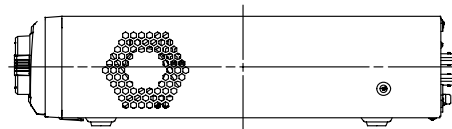

仕様書

【外形寸法図】

単位: mm

製品の仕様および外観は、予告なく変更することがあります。