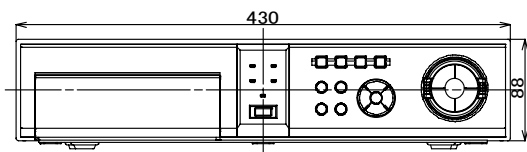

### 【仕様】

商品名	4chデジタルレコーダー(160GB)
型式	SDRH-400
入出力	
テレビジョン方式	NTSC方式
圧縮方式	MPEG4
映像入力	4CH、1Vp-p 75Ω(BNC)
ループスルー出力	4CH、1Vp-p 75Ω(BNC)
モニタ出力	(メイン)モニタ出力:1CH、1Vp-p 75Ω(BNC、S端子)
	VGA出力:1CH、アナログRGB(ミニD-sub15ピン)
	スポット出力:-
解像度	720×480(ライブ映像時)
最大録画フレーム	標準:120ips、高解像度:60ips
アラーム入力	4CH、TTLレベル NC/NO設定可能
アラーム出力	2CH、リレー 接点容量:0.5A 125VAC、1A 30VAC
アラームリセット入力	1CH、TTLレベル
音声入出力	入力:4CH、LINE IN(RCA)、出力(1CH)、LINE OUT(RCA)
インターフェース	
ネットワーク接続	10/100BASE-T(RJ-45)
RS-485	1CH(プッシュターミナル)
RS-232C(シリアルポート)	1CH(D-sub9ピン(オス))
外部記録媒体	USB1.1×1
記録媒体	
内蔵ハードディスク	EIDE HDD(160GB×1)(最大3台搭載可能)
内蔵バックアップデバイス	CD-RW
一般仕様	
定格電源	AC100V 50/60Hz
定格消費電力	34W(最大)
使用温度範囲	+5°C~+40°C
使用湿度範囲	20%RH~85%RH(結露なきこと)
外形寸法	D355×W430×H88(突起部含まず)
質量	約8kg(増設ハードディスク含まず)
付属品	取扱説明書、保証書、遠隔監視(RAS)ソフトウェアCD、ラックマウント金具(ネジ4本)

### 【外形寸法図】

単位: mm

製品の仕様および外観は、予告なく変更することがあります。