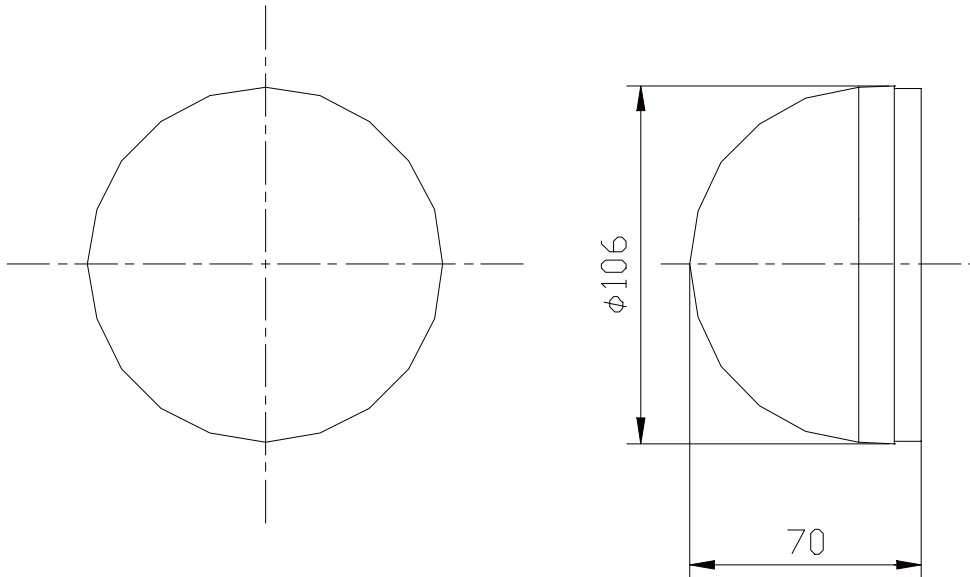

仕様書**【仕様】**

商品名	スモークドームカバー
型式	SCZ-1000CV
材質	PC
外形寸法	Φ106×H70 mm
適合機種	パンチルトズームカメラSCZ-1000

【外形寸法図】

単位:mm

製品の仕様および外観は、予告なく変更することがあります。