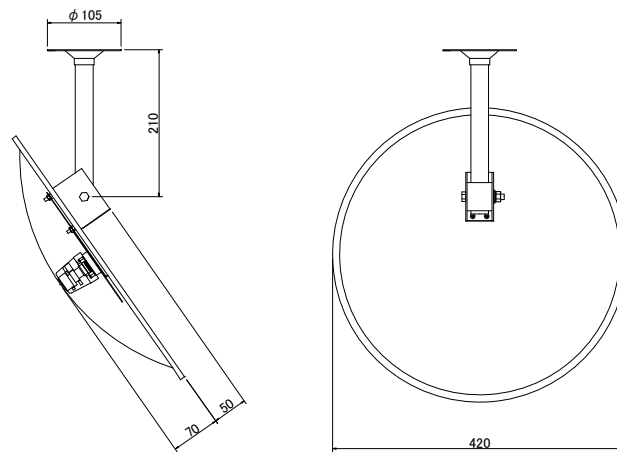

仕様書

【仕様】

商 品 名	ミラーカメラ(40cm)	ミラーカメラ(60cm)
型 式	SCM-4000R	SCM-6000R
カ メ ラ 部		
撮 像 素 子	1/3型インターライン転送方式CCD	
有 効 画 素 数	約38万画素	
映 像 出 力	1.0Vp-p 75Ω (BNC)	
同 期 方 式	内部同期方式	
テレビジョン方式	NTSC方式	
解 像 度	水平:450TV本以上(中心部)	
最低被写体照度	5lx(F=1.3)	
S N 比	45dB以上(AGC OFF時)	
A G C	ON	
レ ン ズ 部		
焦 点 距 離	f=2.5mm	
画 角	水平:108.2°、垂直:80.4°	
最 大 口 径 比	F=1.3	
一 般 仕 様		
電 源 電 圧	専用カメラ駆動ユニットより供給、DC12C(併用不可)	
消 費 電 力	3W(最大)	
使用温度範囲	-10°C~+50°C	
使用湿度範囲	20%~85%RH(結露なきこと)	
外 形 寸 法	Φ420×H520mm	φ620×H770mm
質 量	約1.5kg	約2.3kg
付 属 品	取扱説明書	

仕様書

【外形寸法図】

SCM-6000R

SCM-4000R

単位: mm

製品の仕様および外観は、予告なく変更することがあります。