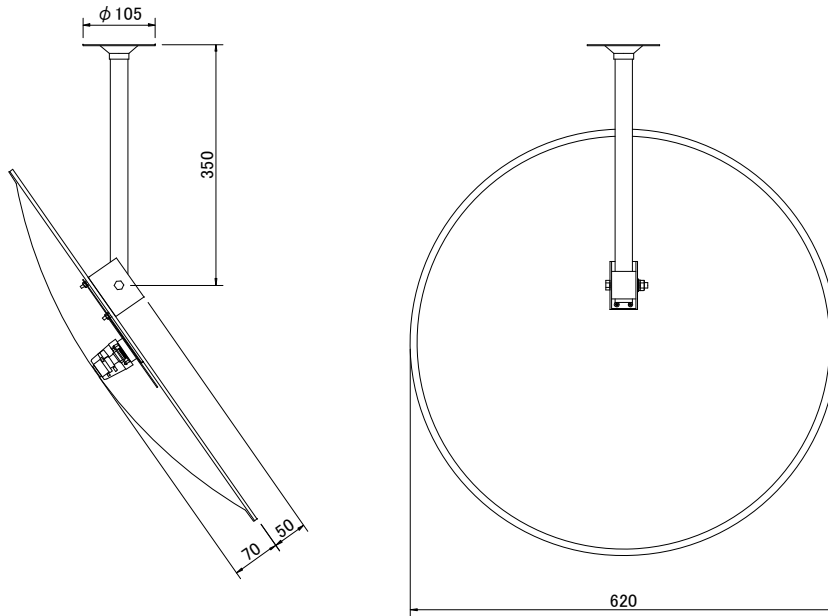

仕様書

【仕様】

商 品 名	ミラーカメラ(40cm)	ミラーカメラ(60cm)
型 式	SCM-4000R	SCM-6000R
カ メ ラ 部		
撮 像 素 子	1/3型インターライン転送方式CCD	
有 効 画 素 数	約38万画素	
映 像 出 力	1.0Vp-p 75Ω (BNC)	
同 期 方 式	内部同期方式	
テレビジョン方式	NTSC方式	
解 像 度	水平:450TV本以上(中心部)	
最低被写体照度	5lx(F=1.3)	
S N 比	45dB以上(AGC OFF時)	
A G C	ON	
レ ン ズ 部		
焦 点 距 離	f=2.5mm	
画 角	水平:108.2°、垂直:80.4°	
最 大 口 径 比	F=1.3	
一 般 仕 様		
電 源 電 圧	専用カメラ駆動ユニットより供給、DC12C(併用不可)	
消 費 電 力	3W(最大)	
使用温度範囲	-10°C~+50°C	
使用湿度範囲	20%~85%RH(結露なきこと)	
外 形 寸 法	Φ420×H520mm	φ620×H770mm
質 量	約1.5kg	約2.3kg
付 属 品	取扱説明書	

仕様書

【外形寸法図】

SCM-6000R

SCM-4000R

単位: mm

製品の仕様および外観は、予告なく変更することがあります。