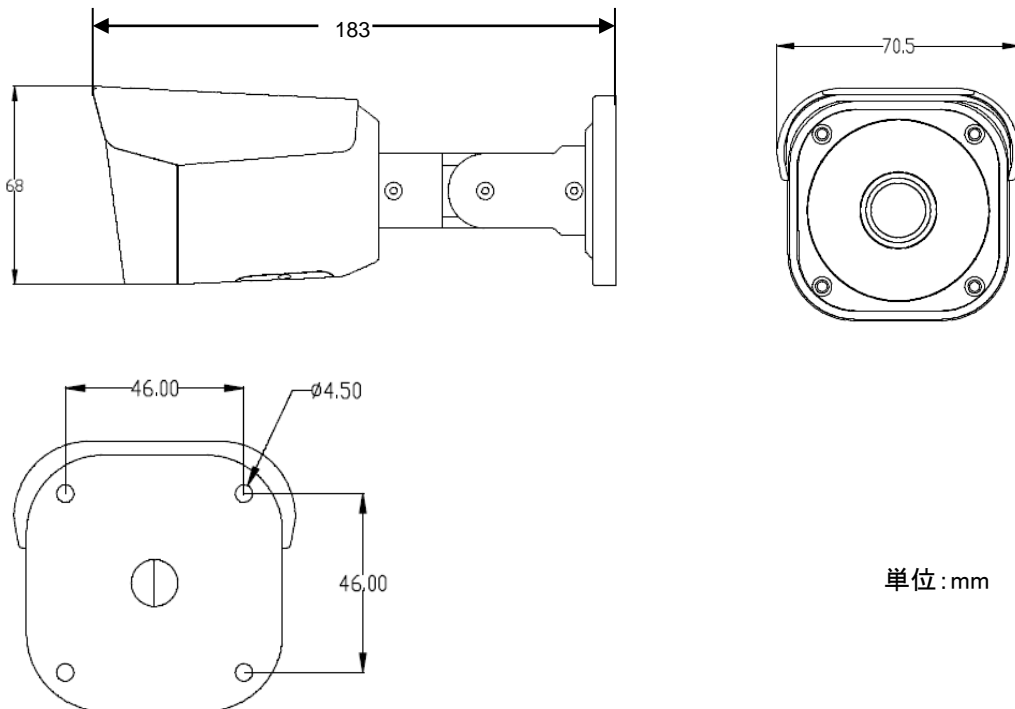

仕様書

【仕様】

商品名	HD-TVI ハウジング一体型フルタイムカラーカメラ
型式	SCL-T200WL
カメラ部	
撮像素子	1/2.9型 Sony STARVIS Sensor
有効画素数	約200万画素、1920（水平）×1080（垂直）
フレームレート	1920（水平）×1080（垂直） 30p
HDアナログ出力 (HD-TVI)	1.0Vp-p 75Ω (BNC)
最低被写体照度	0.0004lx (F=1.0)
ホワイトバランス	ATW
画像補正	D-WDR
電子シャッター	オート(1/25~1/30,000)
AGC	オート
デイナイト	カラー
レンズ部	
焦点距離	4mm
画角	水平：83°、垂直：44°
最大口径比	F=1.0

仕様書

一般仕様	
防塵・防水規格	IP66相当
電源	専用カメラ駆動ユニットより供給またはDC12V（併用不可）
消費電力	3.84W（最大）
使用温度範囲	-10℃～+50℃
使用湿度範囲	20%～80%RH（結露なきこと）
外形寸法	W 70.5×H 68 X L 183 mm
質量	約 390g
材質	アルミニウム
付属品	クイックインストレーションガイド、安全上のご注意、保証書、 取付用φ4×30mmタッピングネジ×4、アンカープラグ×4、 テンプレートラベル

【外形寸法図】

単位：mm

製品の仕様および外観は、予告なく変更することがあります。