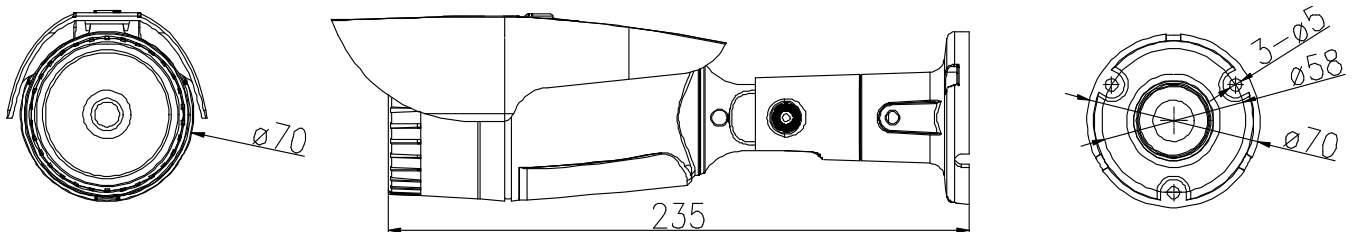

仕様書

【仕様】

商品名	ハウジング一体型カメラ
型式	SCL-4900
カメラ部	
撮像素子	1/3型インターライン転送方式CCD
有効画素数	約48万画素、976(水平)×494(垂直)
映像出力	1.0Vp-p 75Ω (BNC)
同期方式	内部同期方式
テレビジョン方式	NTSC方式
解像度	水平:680TV本以上(中心部)
最低被写体照度	0.1 lx
ホワイトバランス	ATW/PUSH/USER1/USER2/MANUAL/PUSH LOCK
SN比	52dB以上(AGC OFF時)
デジタルノイズリダクション	0~6(2D&3D画像処理)
画像補正	WDR(x512)/ATR-EX
電子シャッター	1/60~1/10,000秒
フリッカーレス	AUTO/ON/OFF
AGC	0~8
電子感度アップ	最大512倍
モーション検知	ON(4箇所)/OFF
簡易デイナイト	カラー/B&W/Auto (IRカットフィルター切替なし)
プライバシーマスク	ON(15箇所)/OFF
画像反転	OFF/上下左右反転/左右反転/上下反転
レンズ部	
焦点距離	2.8~10.5mm
画角	水平:101.8~27.4° 垂直:73.7~20.6°
最大口径比	F=1.2

仕様書

一般仕様	
電源	専用カメラ駆動ユニットより供給またはDC12V（併用不可）
消費電力	2W（最大）
使用温度範囲	-10°C～+50°C
使用湿度範囲	20%～80%RH（結露なきこと）
防塵・防水規格	IP66相当
外形寸法	Φ70×D235 mm（本体部のみ、突起部含まず）
質量	約 560g
材質	アルミニウム
付属品	クイックインストレーションガイド、安全上のご注意、保証書、 取付用M6X30タッピングビス×3、アンカープラグ×3、 ブラケット調整用六角レンチ、プレートラベル

【外形寸法図】

単位：mm

製品の仕様および外観は、予告なく変更することがあります。