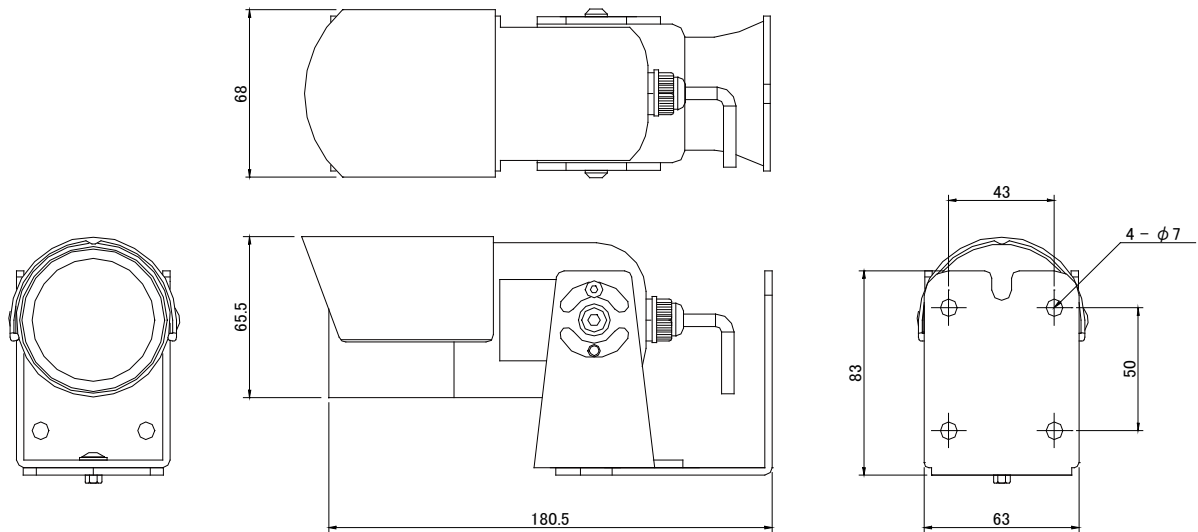

仕様書

【仕様】

商品名	ハウジング一体型カメラ
型式	SCL-4800
カメラ部	
撮像素子	1/3型インターライン転送方式CCD
有効画素数	約48万画素、976(水平)×494(垂直)
映像出力	1.0Vp-p 75Ω (BNC)
同期方式	内部同期方式
テレビジョン方式	NTSC方式
解像度	水平:660TV本以上(中心部)
最低被写体照度	0.1 lx
ホワイトバランス	ATW/ANCH CR/手動/PUSH ROCK
SN比	50dB以上(AGC OFF時)
デジタルノイズリダクション	2D 画像処理
逆光補正	HLC/BLC/OFF
D-WDR	ON/OFF(最大128倍)
電子シャッター	自動:1/60~1/100,000秒、手動:1/60~1/10,000秒
フリッカーレス	1/100秒
AGC	AUTO、手動:6.00~44.80(dB)
モーション検知	ON/OFF(24×16ゾーン)
簡易デイナイト	カラー/B&W/Auto(IRカットフィルター切替なし)
プライバシーマスク	ON/OFF(8箇所)
左右反転	ON/OFF
レンズ部	
焦点距離	2.8~10.5mm
画角	水平:99.5~27.4° 垂直:73.7~20.6°
最大口径比	F=1.2

仕様書

一般仕様	
電源	専用カメラ駆動ユニットより供給またはDC12V（併用不可）
消費電力	2W（最大）
使用温度範囲	-10℃～+50℃
使用湿度範囲	20%～80%RH（結露なきこと）
IP等級	IP66
外形寸法	Φ61×D129 mm（本体部のみ、突起部含まず）
質量	約 400g
材質	アルミニウム
付属品	クイックインストレーションガイド、安全上のご注意、保証書、 取付用M6X30タッピングビス×4、アンカープラグ×4、 カメラマウント、カメラマウント取付用M2.5X3ネジ×2

【外形寸法図】

単位: mm

製品の仕様および外観は、予告なく変更することがあります。