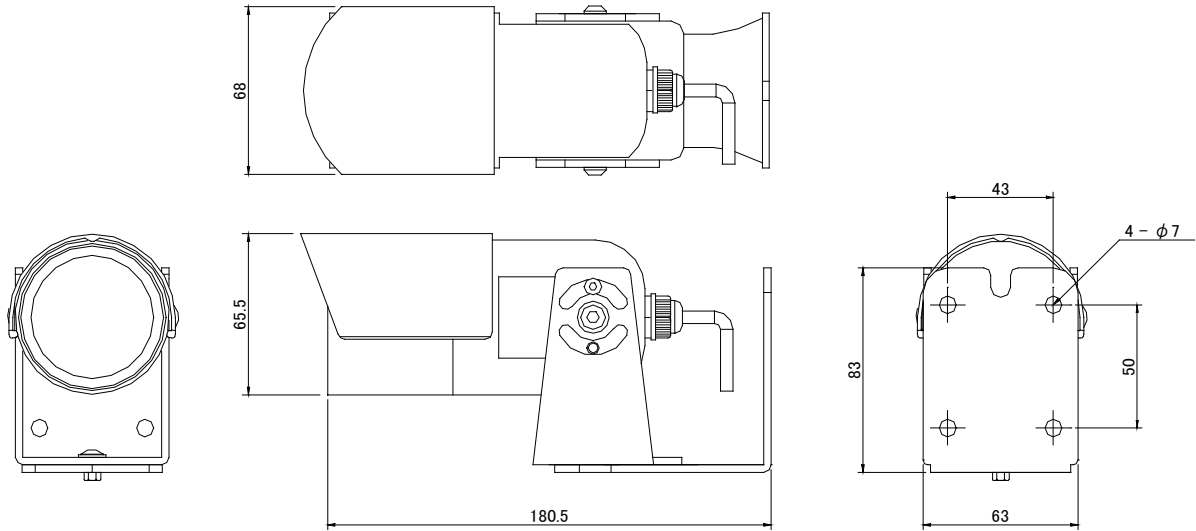

## 仕様書

### 【仕様】

商品名	ハウジング一体型カラーカメラ	
型式	SCL-460	SCL-460W
カメラ部		
撮像素子	1/3型インターライン転送方式CCD	
有効画素数	約38万画素、768(水平)×494(垂直)	
映像出力	1.0Vp-p 75Ω(BNC)	
同期方式	内部同期方式	
テレビジョン方式	NTSC方式	
解像度	水平:480TV本以上(中心部)	
最低被写体照度	0.13 lx (F=1.2)	0.15 lx (F=1.3)
SN比	48db以上(AGC OFF時)	
フリッカーレス	F.L./NOM 切替	
逆光補正	BLC/OFF切替	
電子シャッター(AES)	AES/OFF切替	
AGC	AGC/OFF切替	
レンズ部		
焦点距離	f=3~9mm	f=2.5~6mm
画角	水平:90.6~32°、垂直:66~24°	水平:108~47°、垂直:80~35°
最大口径比	F=1.2	F=1.3
防塵・防水規格	IP66準拠	
一般仕様		
電源電圧	専用カメラ駆動ユニットより供給またはDC12V(併用不可)	
消費電力	2.5W(最大)	
使用温度範囲	-10℃~+50℃	
使用湿度範囲	20%~85%RH(結露なきこと)	
外形寸法	φ61×D129mm (本体のみ)	
質量	約550g(本体のみ)	
付属品	取扱説明書、6mmタッピングビス×4、アンカープラグ×4 六角レンチ、カメラマウント、カメラマウント取付ビス×2	

### 【外形寸法図】

単位: mm

製品の仕様および外観は、予告なく変更することがあります。