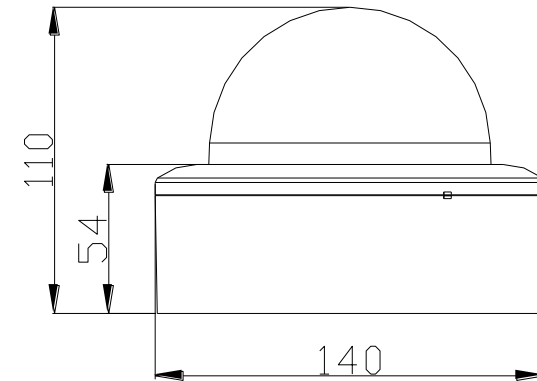

仕様書

【仕様】

商品名	ドーム型ワイドダイナミックカメラ
型式	SCD-6210WD
カメラ部	
撮像素子	1/3型インターライン転送方式CCD
有効画素数	約48万画素、976（水平）×494（垂直）
映像出力	1.0Vp-p 75Ω（BNC）
同期方式	内部同期方式
テレビジョン方式	NTSC方式
解像度	水平：680TV本以上（中心部）
ワイドダイナミックレンジ	60dB
最低被写体照度	カラー:0.03 lx 白黒:0.02lx
ホワイトバランス	ATW/PUSH/ユーザー1/ユーザー2/マニュアル/PUSH LOCK
SN比	52dB以上（AGC OFF時）
デジタルノイズリダクション	0～6
画像補正	FULL WDR/WDR/OFF
電子シャッター	1/60～1/10,000秒
電子感度アップ	最大256倍
フリッカーレス	オート/ON/OFF
AGC	6/12/18/24/30/36/42/44.8 dB
モーション検知	ON(4箇所)/OFF
デイナイト	オート/デイ/ナイト
プライバシーマスク	ON(15箇所)/OFF
画像反転	OFF/上下左右反転/左右反転/上下反転
デジタルズーム	最大255倍
レンズ部	
焦点距離	2.8～10.5mm
画角	水平:99.5～27.4° 垂直:73.7～20.6°
最大口径比	F=1.2

仕様書

一般仕様	
電源	専用カメラ駆動ユニットより供給またはDC12V(併用不可)
消費電力	2.5W(最大)
使用温度範囲	-10°C～+50°C
使用湿度範囲	20%～80%RH (結露なきこと)
外形寸法	D140×H110 mm (突起部含まず)
質量	約500g
材質	ABS樹脂(本体部)、ポリカーボネート樹脂(ドーム部)
付属品	クイックインストレーションガイド、安全上のご注意、保証書、 取付用4X25タッピングビス×3、アンカープラグ×3

【外形寸法図】

単位: mm

製品の仕様および外観は、予告なく変更することがあります。