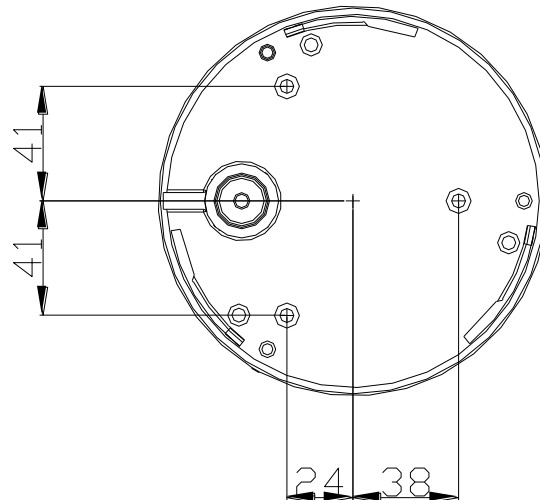

仕様書

【仕様】

商品名	ドーム型ワイドダイナミックカメラ
型式	SCD-6210WD
カメラ部	
撮像素子	1/3型インターライン転送方式CCD
有効画素数	約48万画素、976（水平）×494（垂直）
映像出力	1.0Vp-p 75Ω（BNC）
同期方式	内部同期方式
テレビジョン方式	NTSC方式
解像度	水平：680TV本以上（中心部）
ワイドダイナミックレンジ	60dB
最低被写体照度	カラー:0.03 lx 白黒:0.02lx
ホワイトバランス	ATW/PUSH/ユーザー1/ユーザー2/マニュアル/PUSH LOCK
SN比	52dB以上（AGC OFF時）
デジタルノイズリダクション	0～6
画像補正	FULL WDR/WDR/OFF
電子シャッター	1/60～1/10,000秒
電子感度アップ	最大256倍
フリッカーレス	オート/ON/OFF
AGC	6/12/18/24/30/36/42/44.8 dB
モーション検知	ON(4箇所)/OFF
デイナイト	オート/デイ/ナイト
プライバシーマスク	ON(15箇所)/OFF
画像反転	OFF/上下左右反転/左右反転/上下反転
デジタルズーム	最大255倍
レンズ部	
焦点距離	2.8～10.5mm
画角	水平:99.5～27.4° 垂直:73.7～20.6°
最大口径比	F=1.2

仕様書

一般仕様	
電源	専用カメラ駆動ユニットより供給またはDC12V(併用不可)
消費電力	2.5W(最大)
使用温度範囲	-10°C～+50°C
使用湿度範囲	20%～80%RH (結露なきこと)
外形寸法	D140×H110 mm (突起部含まず)
質量	約500g
材質	ABS樹脂(本体部)、ポリカーボネート樹脂(ドーム部)
付属品	クイックインストレーションガイド、安全上のご注意、保証書、 取付用4X25タッピングビス×3、アンカープラグ×3

【外形寸法図】

単位: mm

製品の仕様および外観は、予告なく変更することがあります。