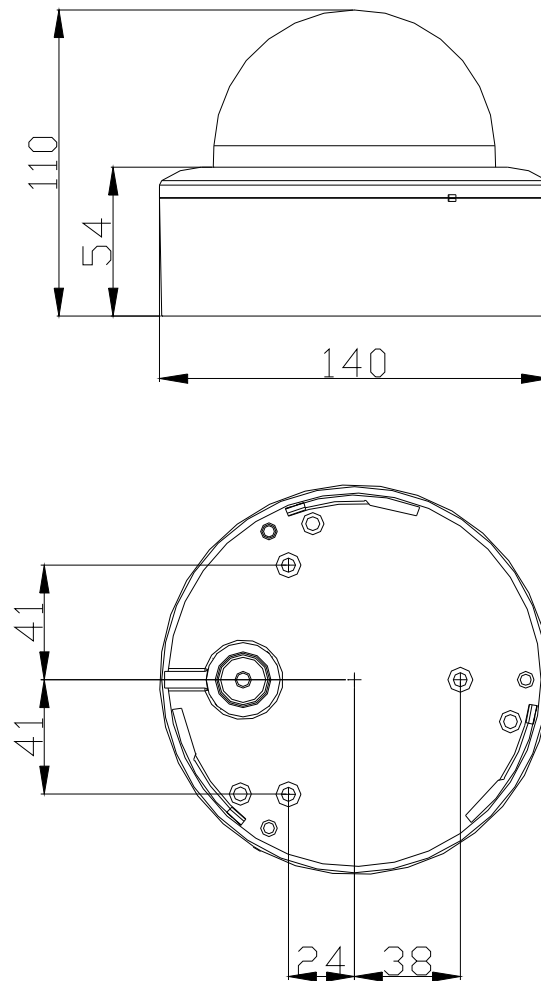

仕様書

【仕様】

商品名	ワイドダイナミックカメラ
型式	SCD-6200WD
カメラ部	
撮像素子	1/3型インターライン転送方式CCD
有効画素数	約48万画素、976（水平）×494（垂直）
映像出力	1.0Vp-p 75Ω（BNC）
同期方式	内部同期方式
テレビジョン方式	NTSC方式
解像度	水平:680TV本以上（中心部）
ワイドダイナミックレンジ	60dB
最低被写体照度	カラー:0.03 lx 白黒:0.02lx
ホワイトバランス	ATW/AWB/ANTI CR/MANUAL/PUSH LOOK
SN比	52dB以上（AGC OFF時）
デジタルノイズリダクション	2D & 3D画像処理
画像補正	WDR/BLC/FOG RE.
電子シャッター	AUTO:1/60～1/100,000秒、MANUAL:1/60～1/2000秒、 DAY/NIGHT:DAY 1/60～1/2000秒、NIGHT 1/60～1/2000秒
電子感度アップ	最大512倍
フリッカーレス	1/100秒
AGC	0～200の範囲で調節可能(-6～44dB)
モーション検知	ON/OFF（24×12ゾーン）
デイナイト	Color/B&W/Auto/EXTERNAL/SCHEDULE
プライバシーマスク	ON/OFF（15箇所）
画像反転	NORMAL/MIRROR/VERTICAL/ROTATE
デジタルズーム	最大256倍
レンズ部	
焦点距離	2.8～10.5mm
画角	水平:99.5～27.4° 垂直:73.7～20.6°
最大口径比	F=1.2

仕様書

一般仕様	
電源	専用カメラ駆動ユニットより供給またはDC12V(併用不可)
消費電力	2.5W(最大)
使用温度範囲	-10℃～+50℃
使用湿度範囲	20%～80%RH (結露なきこと)
外形寸法	D140×H110 mm (突起部含まず)
質量	約500g
材質	ABS樹脂(本体部)、ポリカーボネート樹脂(ドーム部)
付属品	クイックインストレーションガイド、安全上のご注意、保証書、 取付用M4X25タッピングビス×3、アンカープラグ×3

【外形寸法図】

単位: mm

製品の仕様および外観は、予告なく変更することがあります。