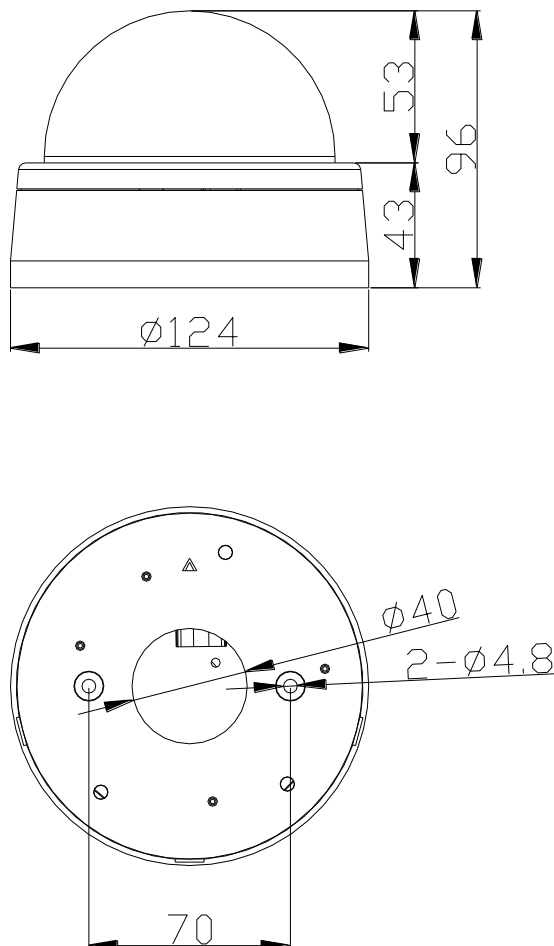

仕様書

【仕様】

商品名	カラードームカメラ
型式	SCD-4620
カメラ部	
撮像素子	1/3型インターライン転送方式CCD
有効画素数	約48万画素、976（水平）×494（垂直）
映像出力	1.0Vp-p 75Ω（BNC）
同期方式	内部同期方式
テレビジョン方式	NTSC方式
解像度	水平：680TV本以上（中心部）
最低被写体照度	0.03 lx
ホワイトバランス	ATW/PUSH/USER1/USER2/MANUAL/PUSH LOCK
SN比	52dB以上（AGC OFF時）
デジタルノイズリダクション	0～6（2D&3D画像処理）
画像補正	WDR(x512)/ATR-EX
電子シャッター	1/60～1/10,000秒
フリッカーレス	AUTO/ON/OFF
AGC	0～8
電子感度アップ	最大512倍
モーション検知	ON(4箇所)/OFF
簡易デイナイト	カラー/B&W/Auto（IRカットフィルター切替なし）
プライバシーマスク	ON(15箇所)/OFF
画像反転	OFF/上下左右反転/左右反転/上下反転
レンズ部	
焦点距離	2.8～10.5mm
画角	水平:99.5～27.4° 垂直:73.7～20.6°
最大口径比	F=1.2

仕様書

一般仕様	
電源	専用カメラ駆動ユニットより供給またはDC12V（併用不可）
消費電力	2W（最大）
使用温度範囲	-10°C～+50°C
使用湿度範囲	20%～80%RH（結露なきこと）
外形寸法	D124×H96 mm（突起部含まず）
質量	約 320g
材質	ABS樹脂(本体部)、ポリカーボネート樹脂(ドーム部)
付属品	クイックインストレーションガイド、安全上のご注意、保証書、 取付用M4X25タッピングビス×2

【外形寸法図】

単位：mm

製品の仕様および外観は、予告なく変更することがあります。