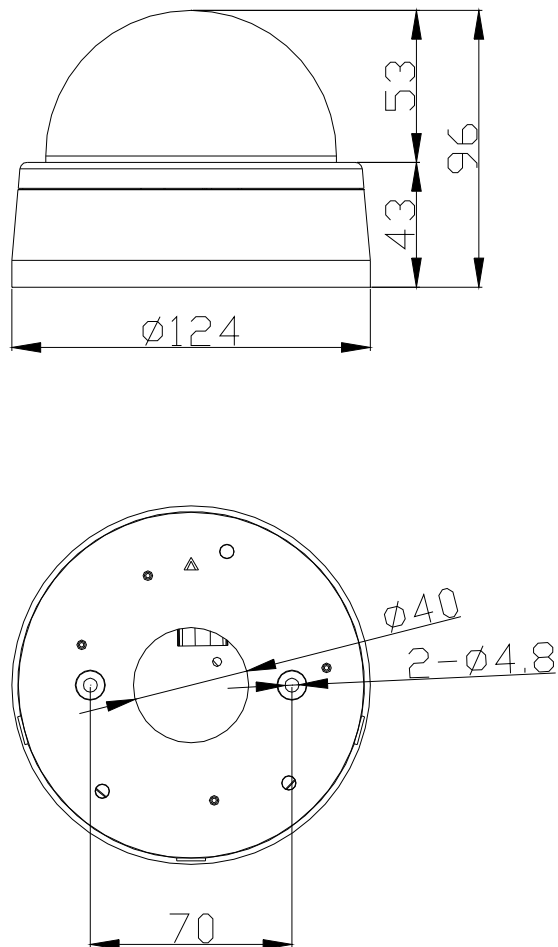

## 仕様書

### 【仕様】

商品名	カラードームカメラ
型式	SCD-4600
カメラ部	
撮像素子	1/3型インターライン転送方式CCD
有効画素数	約48万画素、976（水平）×494（垂直）
映像出力	1.0Vp-p 75Ω（BNC）
同期方式	内部同期方式
テレビジョン方式	NTSC方式
解像度	水平:660TV本以上（中心部）
最低被写体照度	0.03 lx
ホワイトバランス	ATW/ANCH CR/手動/PUSH ROCK
SN比	50dB以上（AGC OFF時）
デジタルノイズリダクション	2D 画像処理
逆光補正	HLC/BLC/OFF
D-WDR	ON/OFF(最大128倍)
電子シャッター	自動:1/60～1/100,000秒、手動:1/60～1/10,000秒
フリッカーレス	1/100秒
AGC	AUTO、手動:6.00～44.80(dB)
モーション検知	ON/OFF（24×16ゾーン）
簡易デイナイト	カラー/B&W/Auto（IRカットフィルター切替なし）
プライバシーマスク	ON/OFF（8箇所）
左右反転	ON/OFF
レンズ部	
焦点距離	2.8～10.5mm
画角	水平:99.5～27.4° 垂直:73.7～20.6°
最大口径比	F=1.2

## 仕様書

一般仕様	
電源	専用カメラ駆動ユニットより供給またはDC12V（併用不可）
消費電力	2W（最大）
使用温度範囲	-10°C～+50°C
使用湿度範囲	20%～80%RH（結露なきこと）
外形寸法	D124×H96 mm（突起部含まず）
質量	約 320g
材質	ABS樹脂(本体部)、ポリカーボネート樹脂(ドーム部)
付属品	クイックインストレーションガイド、安全上のご注意、保証書、 取付用M4X25タッピングビス×2

### 【外形寸法図】

単位: mm

製品の仕様および外観は、予告なく変更することがあります。