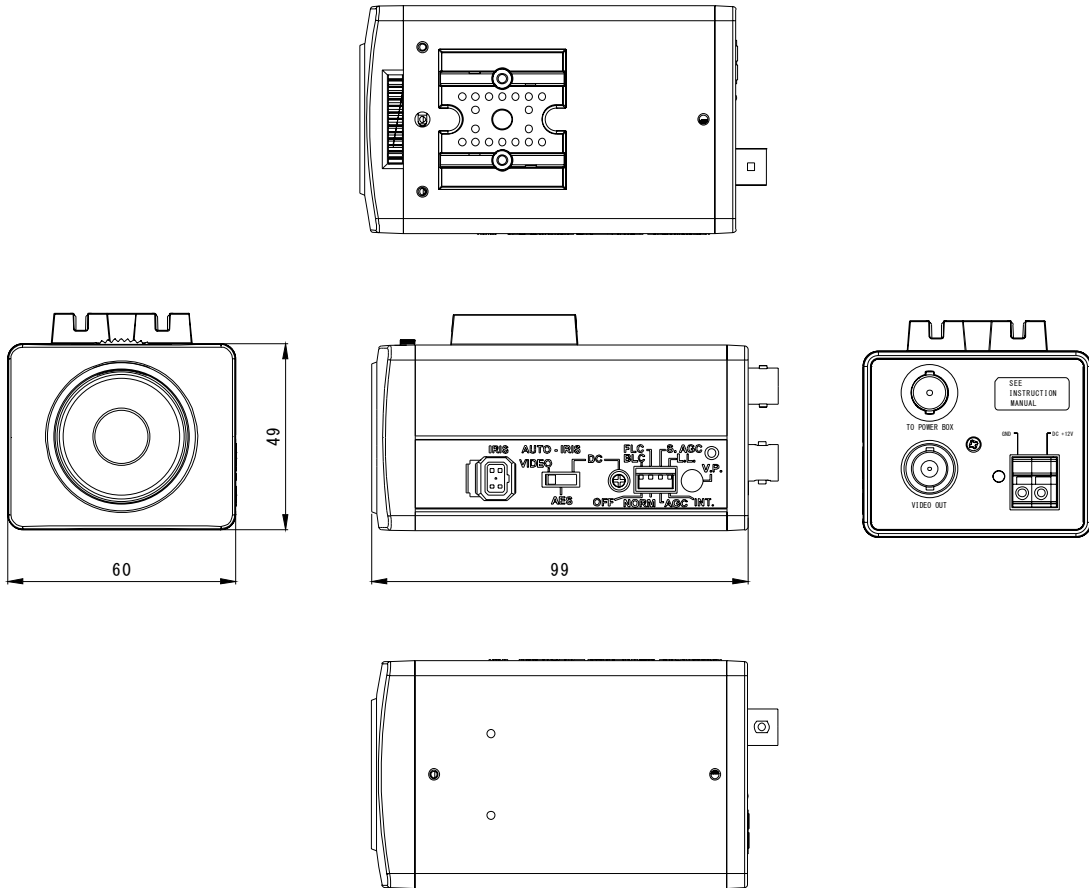

## 仕様書

### 【仕様】

商品名	高画質38万画素カラーカメラ
型式	SCB-4010
カメラ部	
撮像素子	1/3型インターライン転送方式CCD
有効画素数	約38万画素、768(水平)×494(垂直)
映像出力	1.0V <sub>p-p</sub> 75Ω(BNC)
同期方式	内部同期方式
テレビジョン方式	NTSC方式
解像度	水平:550TV本以上(中心部)
最低被写体照度	0.15lx(F=1)
SN比	50dB以上(AGC OFF時)
フリッカーレス	F.L./NOM 切替
逆光補正	BLC/OFF切替
電子シャッター	ON:1/60~1/100,000秒 OFF:1/60秒
AGC	AGC/S.AGC切替
一般仕様	
電源電圧	専用カメラ駆動ユニットより供給またはDC12V(併用不可)
消費電力	3.5W(最大)
使用温度範囲	-10℃~+50℃
使用湿度範囲	20%~85%RH(結露なきこと)
外形寸法	D99×W60×H49mm(突起部含まず)
質量	約350g
付属品	取扱説明書、カメラマウント(取付ビス×2) アイリスコネクター、コネクタカバー

**仕様書**

**【外形寸法図】**

単位: mm

製品の仕様および外観は、予告なく変更することがあります。