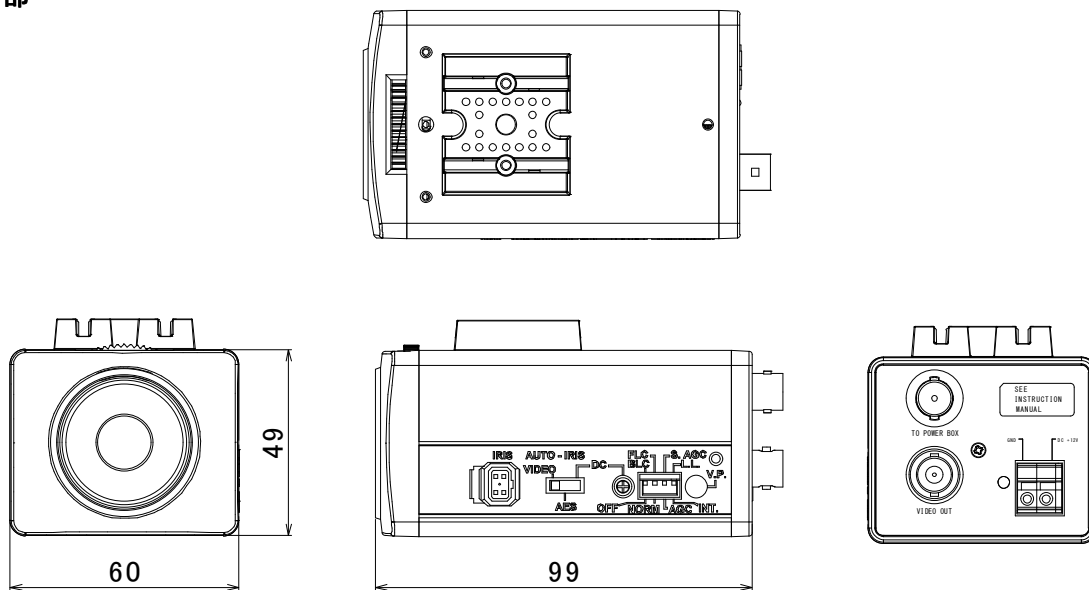

仕様書

【仕様】

商品名	ダミーカメラ
型式	SCB-4000D
カメラ部	
構造	SCB-4010外郭部
外形寸法	D99×W60×H49 mm (突起部含まず)
質量	約265g
レンズ部	
構造	VG13-308AS外郭部
質量	約35g

【外形寸法図】

カメラ部

レンズ部

単位: mm

製品の仕様および外観は、予告なく変更することがあります。