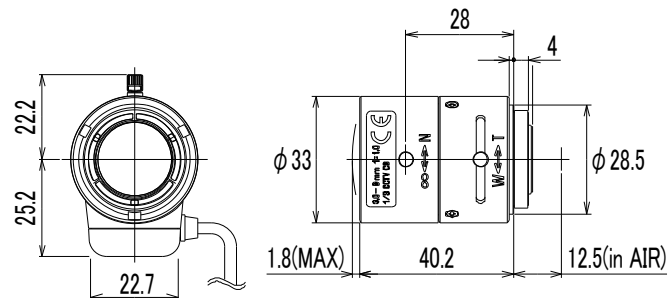

仕様書

【仕様】

商品名	ダミーカメラ
型式	SCB-4000D
カメラ部	
構造	SCB-4010外郭部
外形寸法	D99×W60×H49 mm (突起部含まず)
質量	約265g
レンズ部	
構造	VG13-308AS外郭部
質量	約35g

【外形寸法図】

カメラ部

レンズ部

単位: mm

製品の仕様および外観は、予告なく変更することがあります。