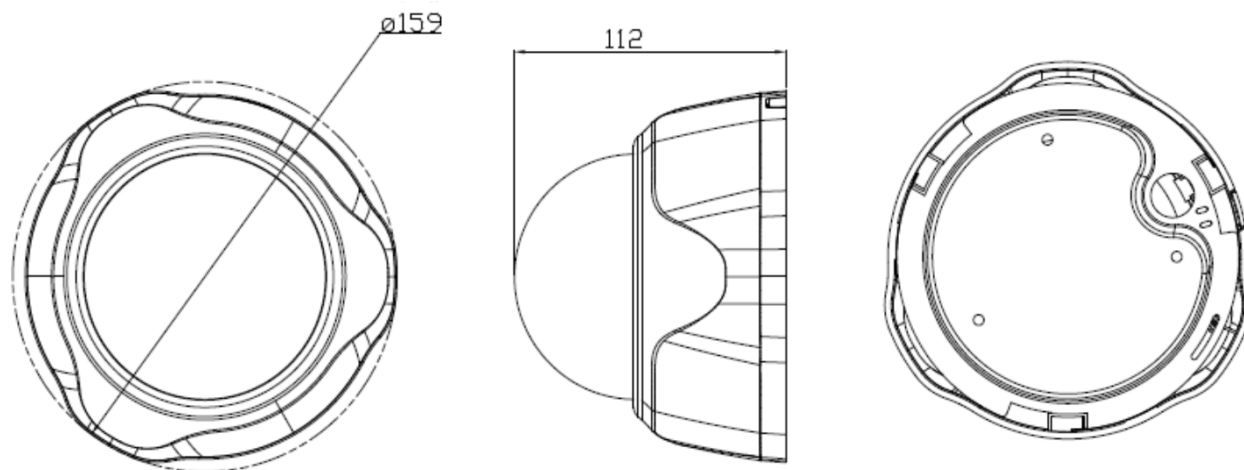

仕様書

【寸法】

商品名	ネットワークカメラ	
型 式	NC-ED310-P	NC-D320-P
カメラ部		
撮 像 素 子	1/2.7型CMOS	
走 査 方 式	プログレッシブスキャン	
有 効 画 素 数	約200万画素	
最 低 被 写 体 照 度	0.4 lx (F=1.6) (30IRE)	0.3 lx (F=1.3) (30IRE)
電 子 シ ャ ッ タ ー	AUTO、MANUAL(1/7.5~1/2010)、アンチフリッカーの設定可能	
デ イ ナ イ ト 機 能	あり	
プ ラ イ バ シ ー マ ス ク 機 能	あり	
モ ニ タ ー 出 力	1Vp-p 75Ω (ターミナルブロック) 設置調整用、NTSC方式準拠	
音 声 出 力	-	入力: LINE IN 出力: LINE OUT
音 声 圧 縮 方 式	-	G.726、G711 μ-Law
ア ラ ー ム 入 出 力	-	入力: 1CH TTLレベル NC/NO設定可能 出力: 1CH TTLレベル オープンコレクター 30mA (DC5V)
S N 比	45dB以上 (AGC OFF時)	
ワ イ ド ダイ ナ ミ ッ ク レ ン ジ	70dB以上	
m i c r o S D カ ー ド	-	Class6以上、32GBまで
レンズ部		
焦 点 距 離	f=3.3~12mm	f=3~9mm
画 角	水平: 109° ~29° 垂直: 56° ~18°	水平: 123° ~37° 垂直: 64° ~20°
最 大 口 径 比	F=1.6	F=1.3
ネットワーク部		
イ ン タ ー フェ ー ス	10/100M イーサネット (RJ-45)	
圧 縮 方 式	H.264 (CBR/VBR選択可能)、M-JPEG	
画 像 サ イ ズ	720p (1280×720)、 4CIF (704×480)、 CIF (352×240)	1080p (1920×1080)、 720p (1280×720)、 4CIF (704×480)、CIF (352×240)
画 像 更 新 速 度	30ips (720p)+15ips (720p) トリプルストリーミング	30ips (1080p)+30ips (4CIF) トリプルストリーミング

仕様書

配 信 制 御	128kbps～100Mbps
機 能	ストリーミングサービス機能、メール通知機能、FTPアップロード機能、 モーション感知、タンパーリング機能、システムチェック機能
セ キ ュ リ テ ィ	パスワード機能、IPフィルタリング、IEEE802.1x、SSL、HTTPS
最 大 接 続 数	最大10(ライブ)+1(録画)+1(再生検索)
対 応 ソ フ ト ウ ェ ア	ビューワー:RASplus、iNEX、WebGuard、設定ソフトウェア:INIT
一般仕様	
電 源 電 圧	DC12V/PoE (IEEE802.3af、Class2)
消 費 電 力	4.8W(最大)
使 用 温 度 範 囲	-10℃～+50℃
外 形 寸 法	φ159×H112mm
質 量	510g
付 属 品	クイックインストレーションガイド、保証書、タッピングネジx3、 ソフトウェアCD(設定ソフトウェア:INIT)

【外形寸法図】

単位:mm