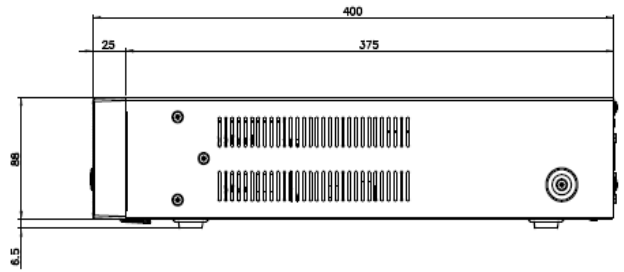

仕様書

【仕様】

商品名	ネットワークレコーダー	
型式	IX416S	IX832S
入出力		
圧縮方式	H.264、MPEG4、M-JPEG	
映像入力	16CH	32CH
	ネットワークカメラ(スイッチングハブを使用)	
解像度	352×240、704×240、704×480、1280×720、1920×1080	
最大録画フレーム	480ips (1920×1080)	960ips (1920×1080)
モニター出力	VGA×1、DVI-D×1 (最大1920×1200)	
音声入力	ライン入力×1、マイク入力×1	
音声出力	ライン出力×1	
ネットワークポート	ギガビット・イーサネット(RJ-45×1)	
USBポート	USB2.0×8	
記録媒体	SATA HDD(4台まで搭載可能)	
記録映像取り出し	USBフラッシュメモリ、遠隔監視ソフトウェア	
一般仕様		
電源	AC100V 50/60Hz 100W	
使用温度範囲	+5°C～+40°C	
使用湿度範囲	0%～90%RH(結露なきこと)	
外形寸法	W430×H88×D400mm(突起部含まず)	
質量	約8.5kg	
付属品	電源コード、取扱説明書、保証書、ソフトウェアCD (iNEXクライアント)、USBマウス、USBキーボード、ラックマウント金具、USBフラッシュメモリ	

仕様書

【外形寸法図】

単位:mm