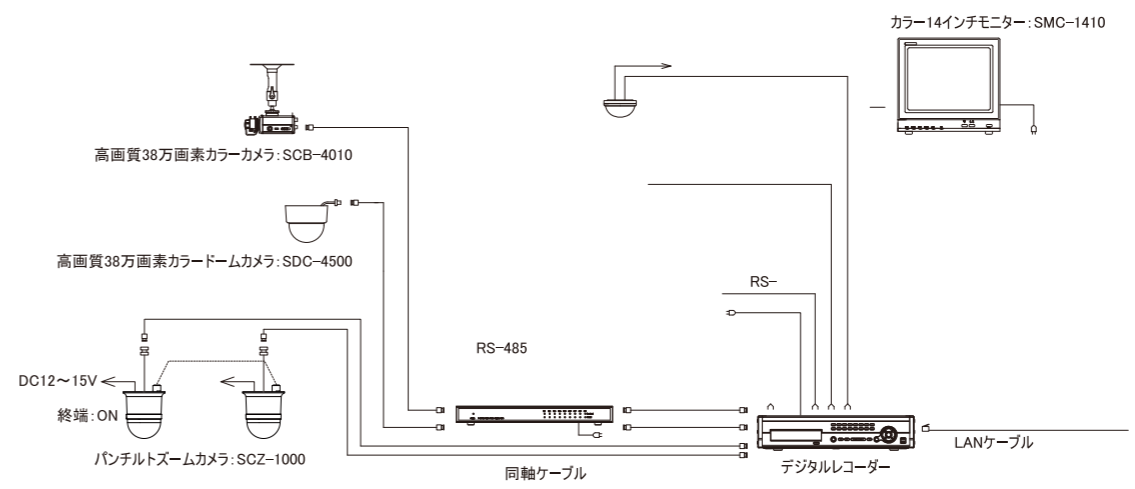

- RAS Mobile
  インストール
- スマートフォン
  (Windows Mobile)
- WebGuard
  (Internet Explorer)
- RASplus
  インストール
- パソコン